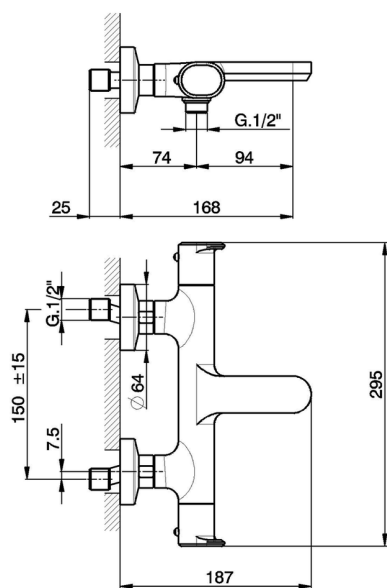

## Miscelatore termostatico vasca LEVITY\_LYT21010

MODELLO **LYT21010**

Miscelatore termostatico vasca, senza completo doccia, attacco per flessibile 1/2" M

FINITURE DISPONIBILI

-  **21** 21 Cromo
-  **2B** 2B Nichel Lucido
-  **2F** 2F Nichel Spazzolato
-  **40** 40 Nero Opaco
-  **4Q** 4Q Bianco Opaco

CARATTERISTICHE

Ricambio Cartuccia **ZZ96551000**

**Cartuccia Termostatica TMX 25**