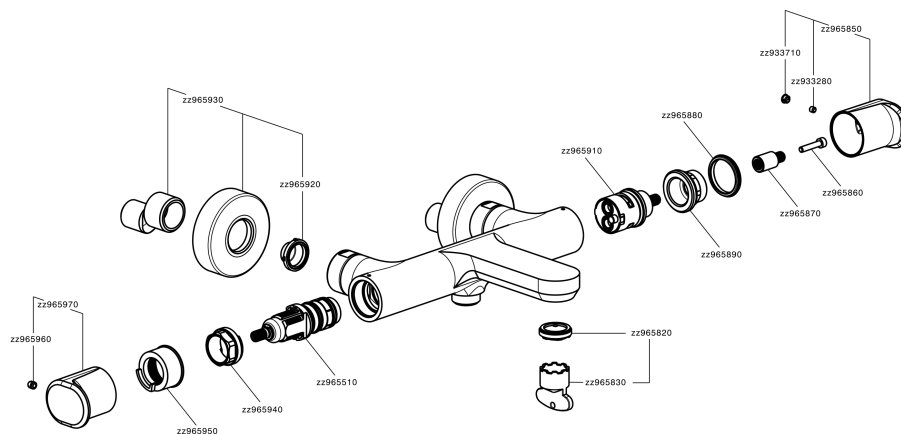

Miscelatore termostatico vasca LEVITY_LYT21010

LYT21010

<http://www.huberitalia.com/miscelatore-termostatico-vasca-levity-lyt21010>

2024-12-22