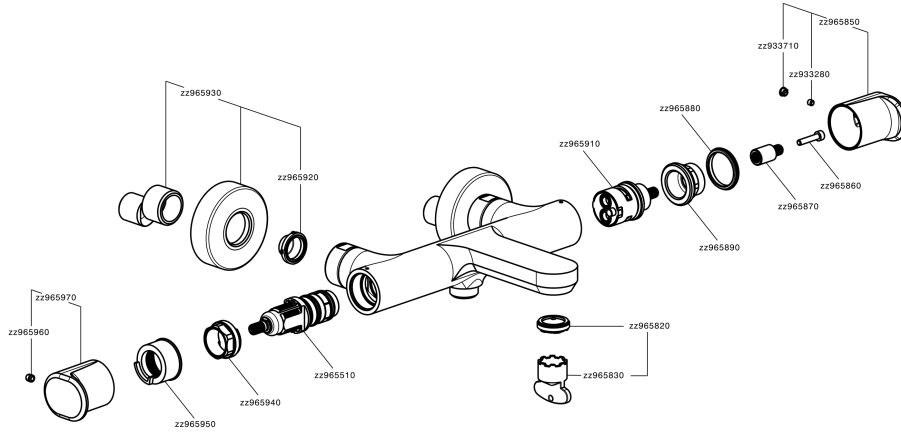

Miscelatore termostatico vasca LEVITY_LYT21010

MODELLO **LYT21010**

Miscelatore termostatico vasca, senza completo doccia, attacco per flessibile 1/2" M

FINITURE DISPONIBILI

-  **21** 21 Cromo
-  **2B** 2B Nichel Lucido
-  **2F** 2F Nichel Spazzolato
-  **40** 40 Nero Opaco
-  **4Q** 4Q Bianco Opaco

CARATTERISTICHE

Ricambio Cartuccia **ZZ96551000**

Cartuccia Termostatica TMX 25

DeviaStop

La tecnologia Devia Stop di Huber consente con un semplice movimento rotativo di gestire la portata dell'acqua e di scegliere la modalità d'erogazione (soffione, doccia a mano).

SafeTouch

Il sistema SafeTouch Huber mantiene il corpo del miscelatore freddo al tatto durante il funzionamento.

Termostatico

Il Termostatico Huber è il tuo personale gestore dell'acqua che ti aiuta a gestire e controllare acqua ed energia senza sprechi.

Miscelatore termostatico vasca LEVITY_LYT21010

LYT21010

<http://www.huberitalia.com/miscelatore-termostatico-vasca-levity-lyt21010>

2024-12-22