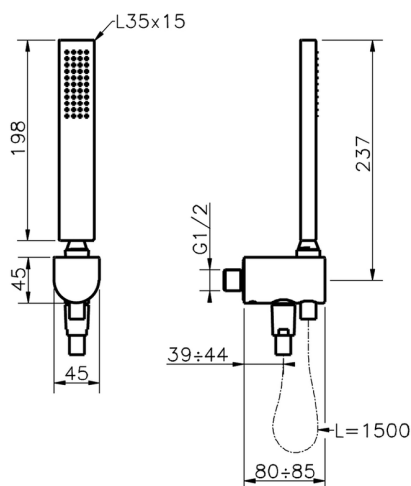

Completo doccia con presa d'acqua SHOWER_SS018870

MODELLO **SS018870**

Completo doccia con presa d'acqua, supporto fisso murale con raccordo 1/2", doccetta monogetto minimalista 35x15 mm Ottone, flessibile liscio SUPREME 150 cm

FINITURE DISPONIBILI

21 21 Cromo

2F 2F Nichel Spazzolato

CARATTERISTICHE

2025-04-05