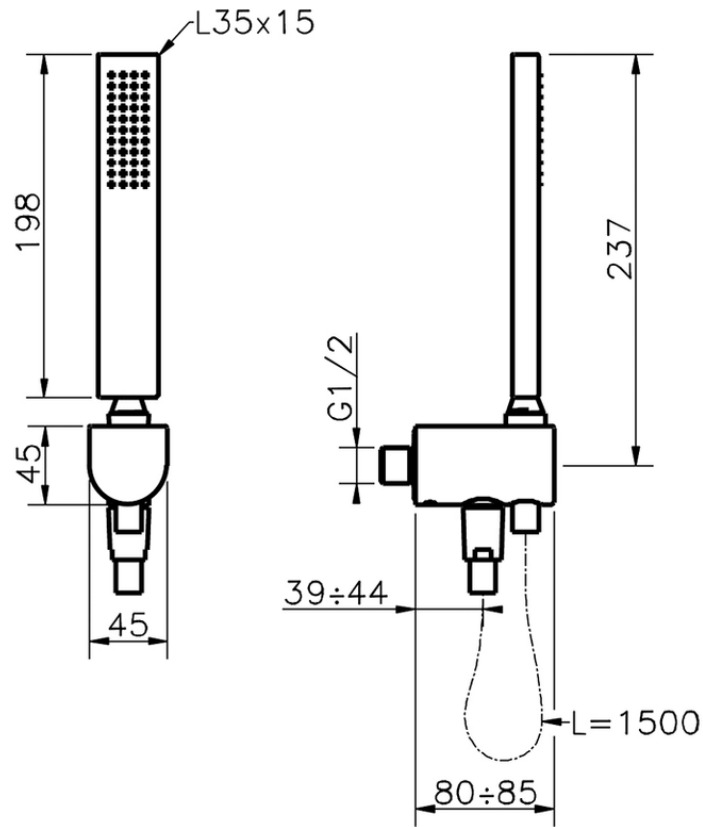

Completo doccia con presa d'acqua SHOWER_SS018870

SS018870

<http://www.huberitalia.com/completo-doccia-con-presa-dacqua-shower-ss018870>

2025-04-04