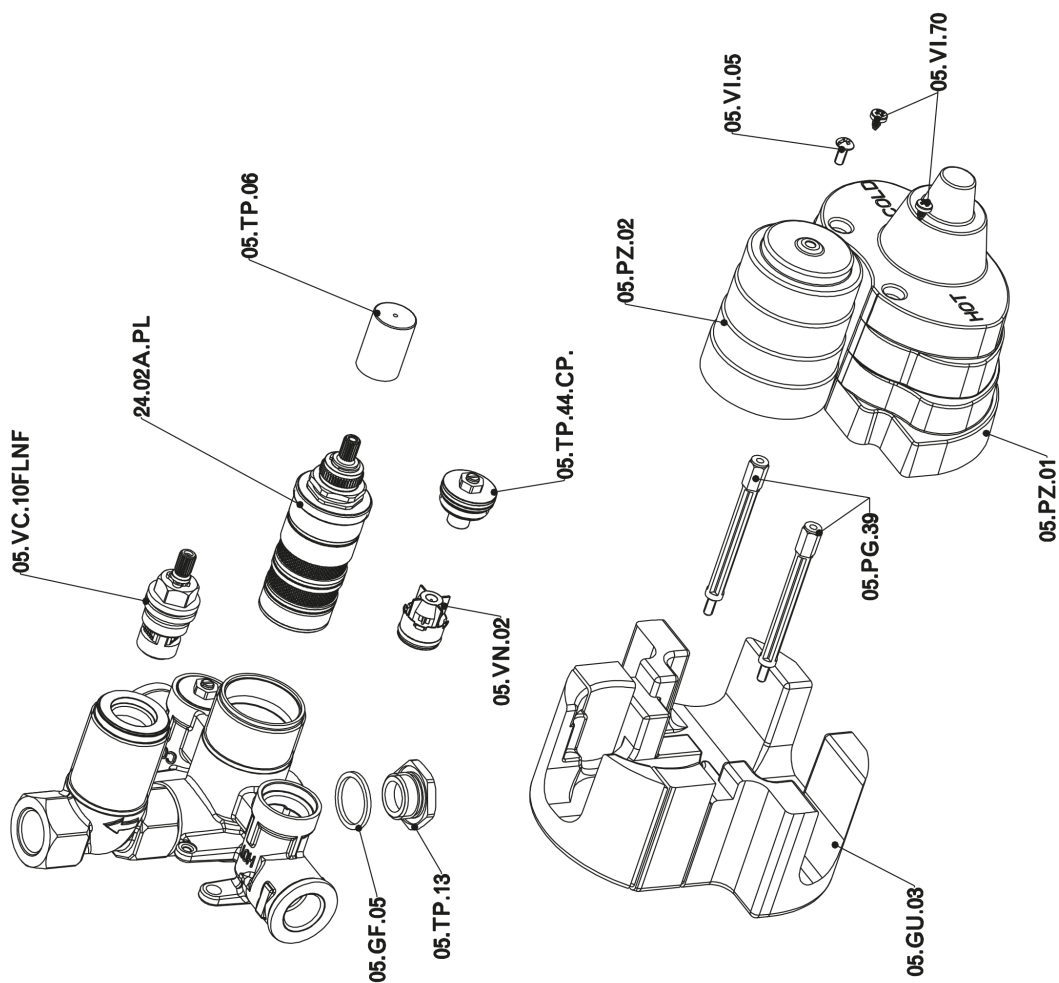

Parte incasso termostatico doccia 1 uscita INCASSO_ZB007301

ZB007301

<http://huberitalia.com/parte-incasso-termostatico-doccia-1-uscita-incasso-zb007301>

2024-09-19