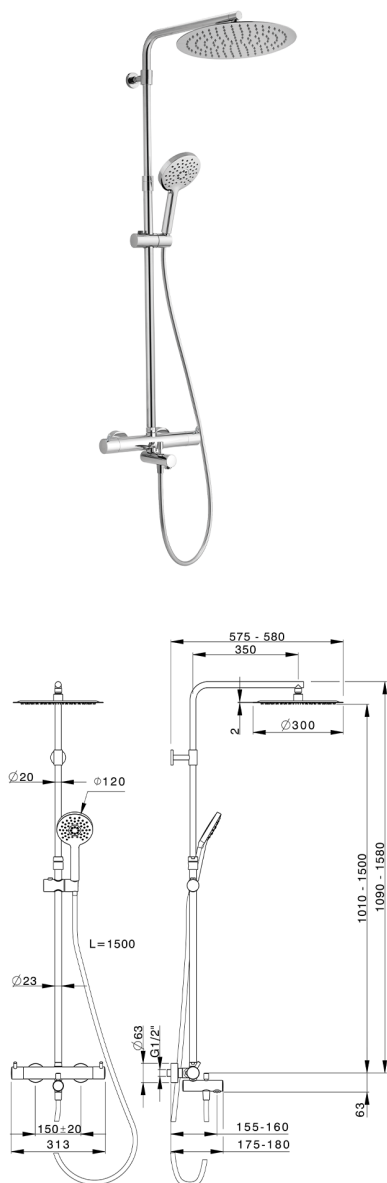

## Colonna vasca termostatica 3 funzioni COLUMNS\_K2C8501D

MODELLO **K2C8501D**

Colonna doccia termostatica 2 funzioni, devia stop 2 uscite, colonna telescopica, supporto doccetta scorrevole, doccetta 3 getti D.120 mm ABS, soffione tondo D.300 mm sp.2 mm in INOX, flessibile liscio SILVERFLEX 150 cm

FINITURE DISPONIBILI

**21** 21 Cromo

**40** 40 Nero Opaco

CARATTERISTICHE

Ricambio Cartuccia **22.04A.AR - ZZ97279004**

**Cartuccia Termostatica Argo 2 (filtro lungo)**

### DeviaStop

La tecnologia Devia Stop di Huber consente con un semplice movimento rotativo di gestire la portata dell'acqua e di scegliere la modalità d'erogazione (soffione, doccetta a mano).