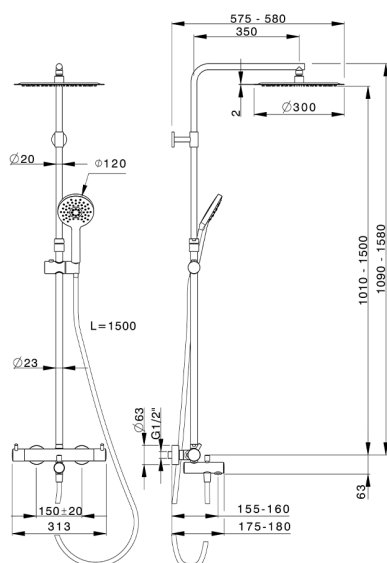

Colonna vasca termostatica 3 funzioni COLUMNS_K2C8501D

MODELLO **K2C8501D**

Colonna doccia termostatica 2 funzioni, devia stop 2 uscite, colonna telescopica, supporto doccetta scorrevole, doccetta 3 getti D.120 mm ABS, soffione tondo D.300 mm sp.2 mm in INOX, flessibile liscio SILVERFLEX 150 cm

FINITURE DISPONIBILI

-  **21** 21 Cromo
-  **40** 40 Nero Opaco

CARATTERISTICHE

Ricambio Cartuccia **22.04A.AR - ZZ97279004**

Cartuccia Termostatica Argo 2 (filtro lungo)

DeviaStop

La tecnologia Devia Stop di Huber consente con un semplice movimento rotativo di gestire la portata dell'acqua e di scegliere la modalità d'erogazione (soffione, doccetta a mano).