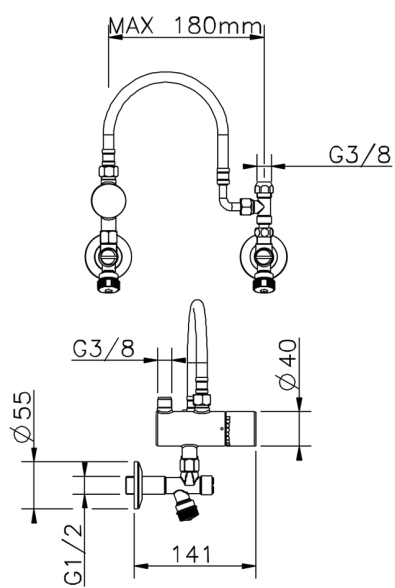

Limitatore di temperatura sotto lavabo CLINIC&TECHNICAL_TYT83011

MODELLO **TYT83011**

Limitatore di temperatura sotto lavabo, con kit d'installazione

FINITURE DISPONIBILI

CARATTERISTICHE

2025-02-05