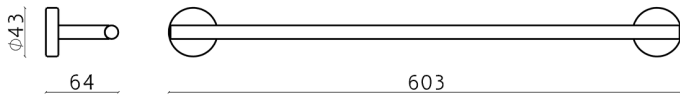

Porta salviette LYNOX_LX090106

MODELLO **LX090106**

Porta salviette, Inox AISI 304

FINITURE DISPONIBILI

D1 D1 Inox Spazzolato

CARATTERISTICHE

2025-04-04