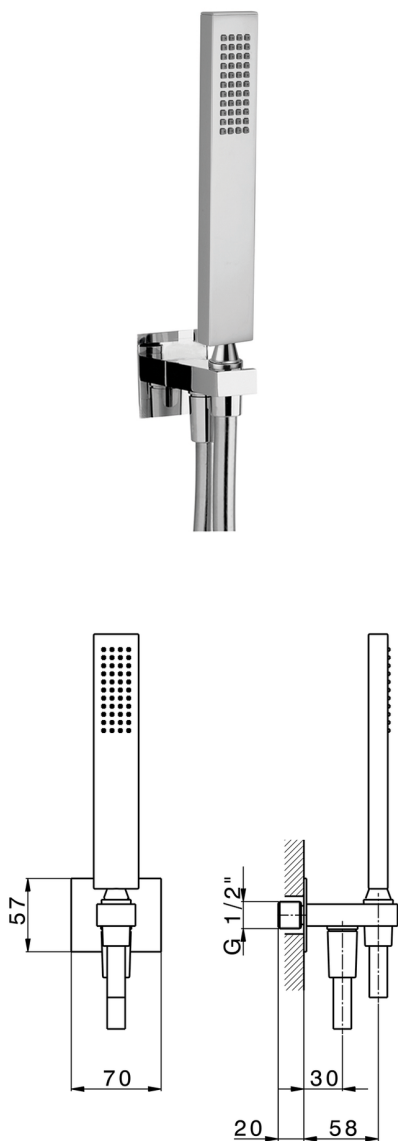

Completo doccia con presa acqua SHOWER_SS018860

MODELLO **SS018860**

Completo doccia con presa acqua, supporto doccetta murale, doccetta monogetto minimalista 35x15 mm
Ottone, flessibile liscio SUPREME 150 cm

FINITURE DISPONIBILI

-  **21** 21 Cromo
-  **2B** 2B Nichel Lucido
-  **2F** 2F Nichel Spazzolato
-  **40** 40 Nero Opaco
-  **4Q** 4Q Bianco Opaco

CARATTERISTICHE

2025-04-02