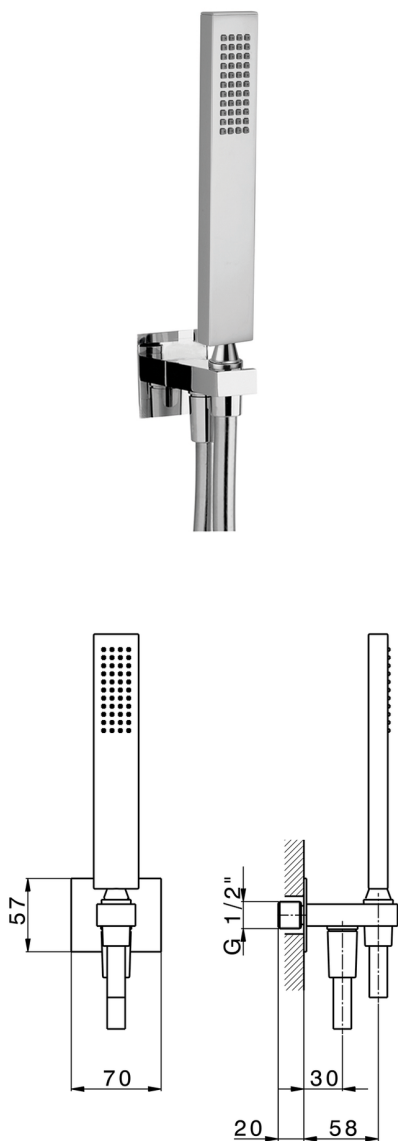

Completo doccia con presa acqua SHOWER_SS018860

MODELLO **SS018860**

Completo doccia con presa acqua, supporto doccetta murale, doccetta monogetto minimalista 35x15 mm
Ottone, flessibile liscio SUPREME 150 cm

FINITURE DISPONIBILI

-  **21** 21 Cromo
-  **2B** 2B Nichel Lucido
-  **2F** 2F Nichel Spazzolato
-  **40** 40 Nero Opaco
-  **4Q** 4Q Bianco Opaco

CARATTERISTICHE

2025-04-03