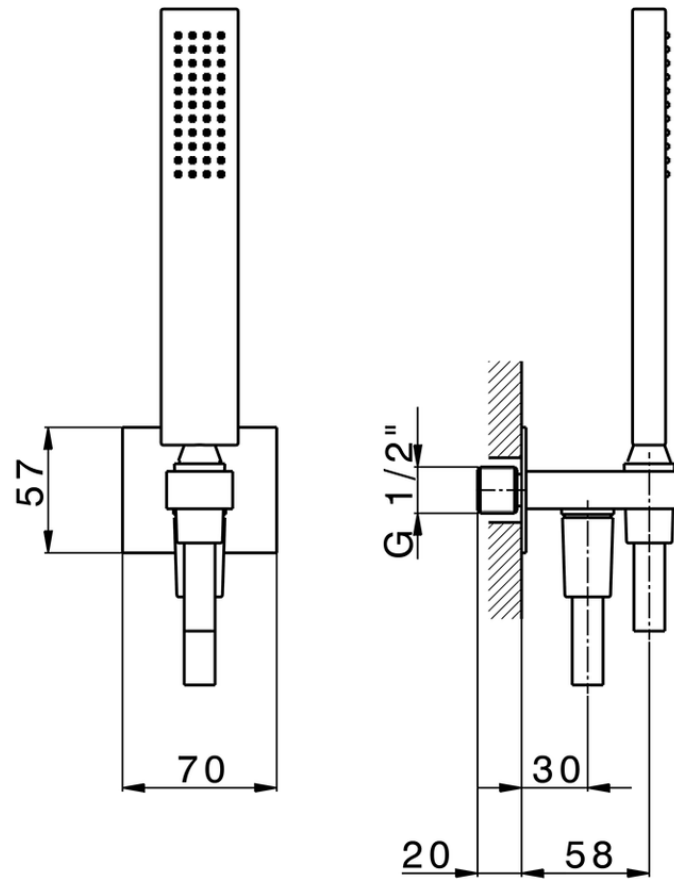

Completo doccia con presa acqua SHOWER_SS018860

SS018860

<http://www.huberitalia.com/completo-doccia-con-presa-acqua-shower-ss018860>

2025-04-03