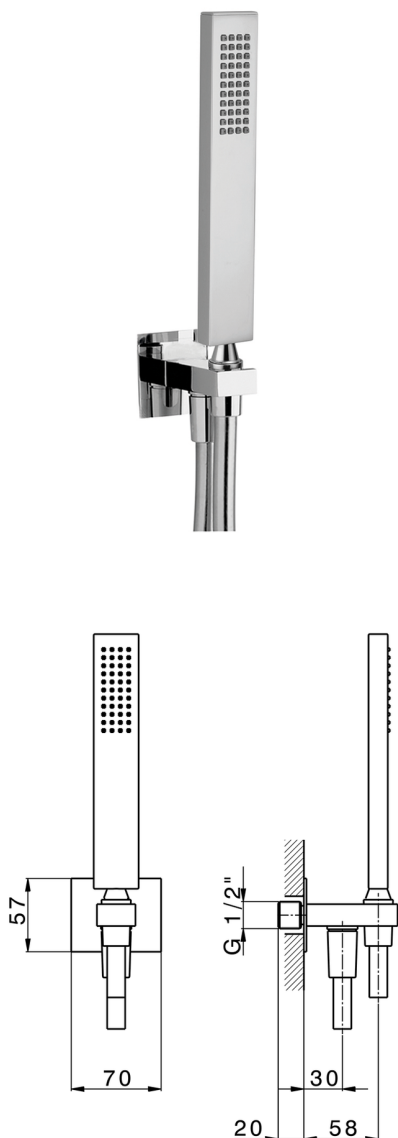

## Completo doccia con presa acqua SHOWER\_SS018860

MODELLO **SS018860**

Completo doccia con presa acqua, supporto doccetta murale, doccetta monogetto minimalista 35x15 mm  
Ottone, flessibile liscio SUPREME 150 cm

### FINITURE DISPONIBILI

-  **21** 21 Cromo
-  **2B** 2B Nichel Lucido
-  **2F** 2F Nichel Spazzolato
-  **40** 40 Nero Opaco
-  **4Q** 4Q Bianco Opaco