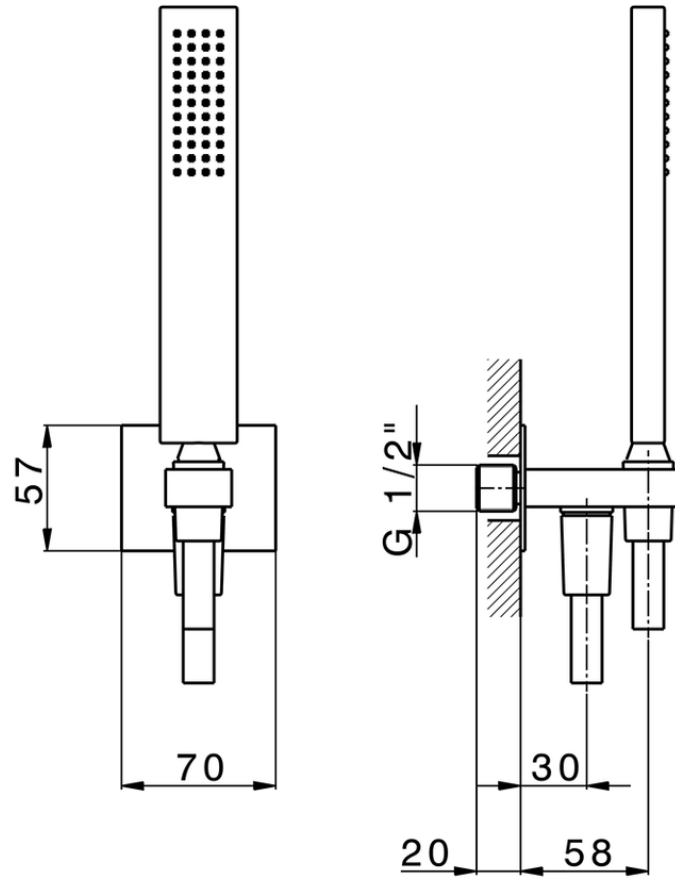

Completo doccia con presa acqua SHOWER_SS018860

SS018860

<http://www.huberitalia.com/completo-doccia-con-presa-acqua-shower-ss018860>

2025-04-03