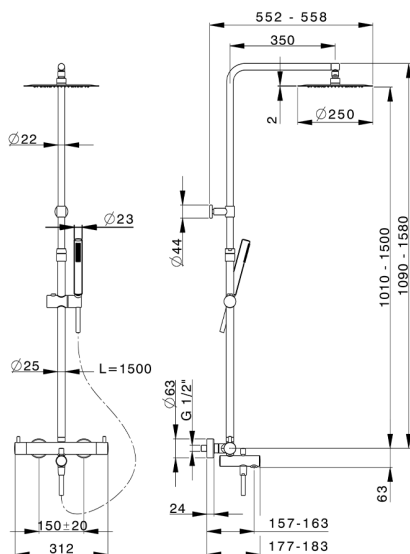

## Colonna vasca termostatica 3 funzioni M32\_MTC8501D

MODELLO **MTC8501D**

Colonna vasca termostatica 3 funzioni, colonna telescopica, doccetta monogetto D.23 mm in Ottone, soffione tondo D.250 mm sp.2 mm in INOX, flessibile liscio SUPREME 150 cm

FINITURE DISPONIBILI

**21** 21 Cromo

CARATTERISTICHE

Ricambio Cartuccia **22.04A.AR - ZZ97279004**

**Cartuccia Termostatica Argo 2 (filtro lungo)**

### DeviaStop

La tecnologia Devia Stop di Huber consente con un semplice movimento rotativo di gestire la portata dell'acqua e di scegliere la modalità d'erogazione (soffione, doccetta a mano).