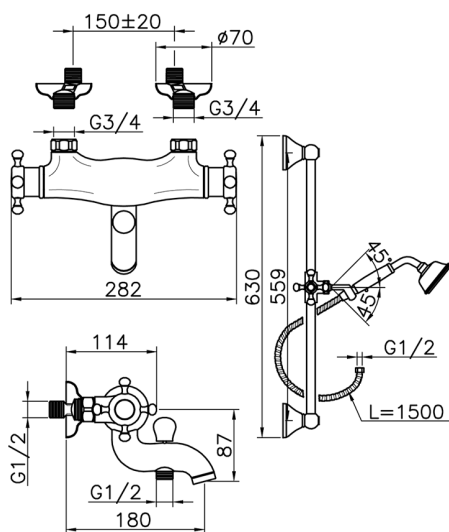

## Miscelatore termostatico vasca con saliscendi VICTORIAN\_VTS27010

MODELLO **VTS27010**

Miscelatore termostatico vasca con saliscendi, saliscendi con supporto scorrevole 56 cm, doccetta monogetto Classica in Ottone D.78 mm, flex Ottone 150 cm

FINITURE DISPONIBILI

-  **21** 21 Cromo
-  **27** 27 Vecchio Bronzo
-  **2A** 2A Nichel Satinato Spazzolato
-  **2G** 2G Oro Antico
-  **2W** 2W Oro Spazzolato

CARATTERISTICHE

Ricambio Cartuccia **24.04A.PP**

**Cartuccia Termostatica Plus P 8X20**