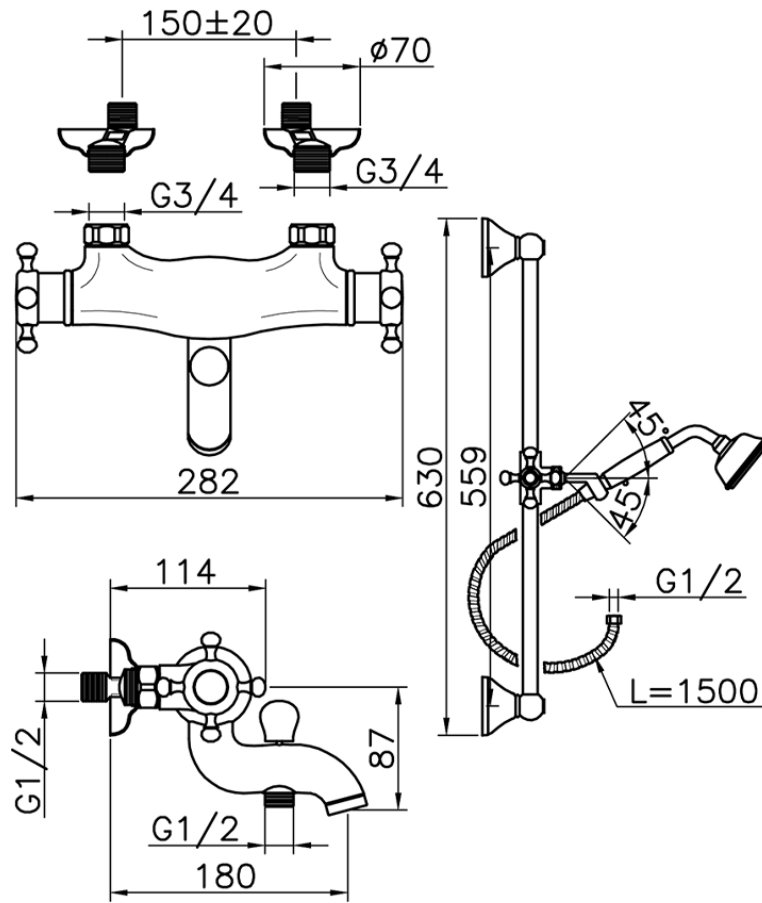

Miscelatore termostatico vasca con saliscendi VICTORIAN_VTS27010

VTS27010

<http://www.huberitalia.com/miscelatore-termostatico-vasca-con-saliscendi-victorian-vts27010>

2024-12-22