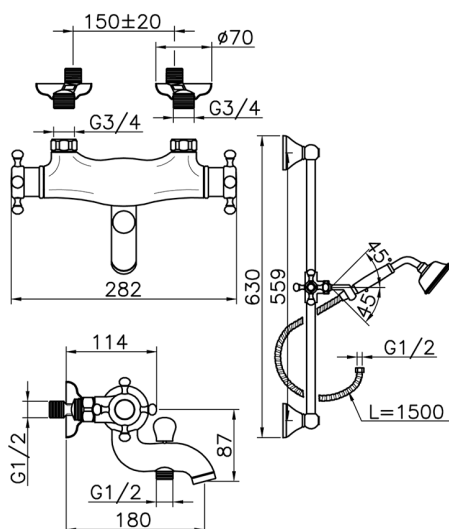

## Miscelatore termostatico vasca con saliscendi VICTORIAN\_VTS27010

MODELLO **VTS27010**

Miscelatore termostatico vasca con saliscendi, saliscendi con supporto scorrevole 56 cm, doccetta monogetto Classica in Ottone D.78 mm, flex Ottone 150 cm

### CARATTERISTICHE

Ricambio Cartuccia **24.04A.PP**

**Cartuccia Termostatica Plus P 8X20**