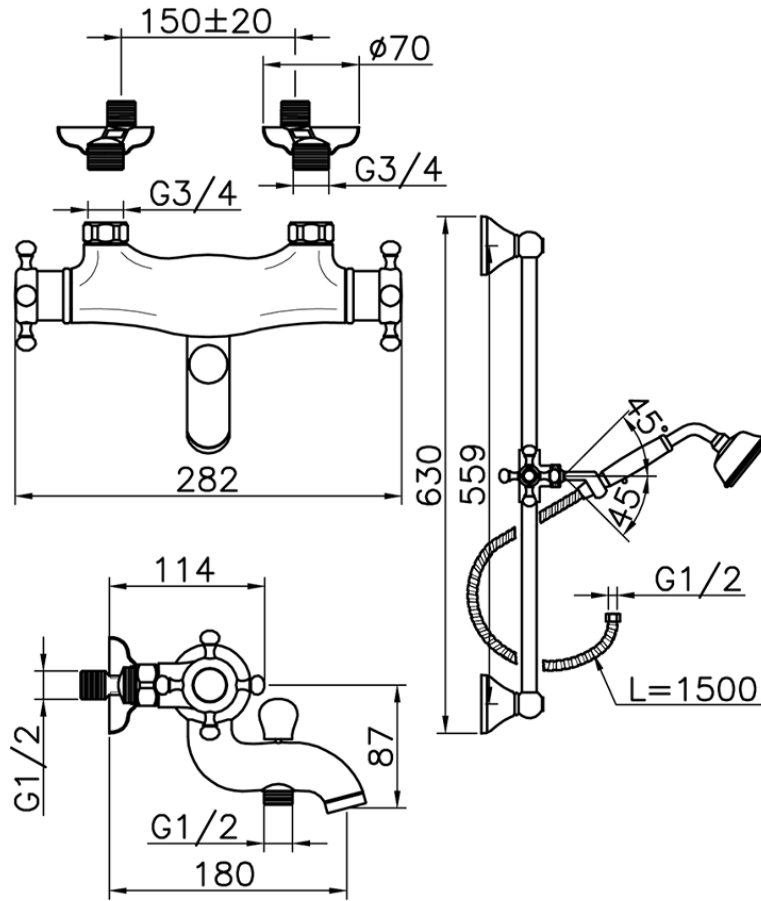

Miscelatore termostatico vasca con saliscendi VICTORIAN_VTS27010

VTS27010

<http://www.huberitalia.com/miscelatore-termostatico-vasca-con-saliscendi-victorian-vts27010>

2024-12-22