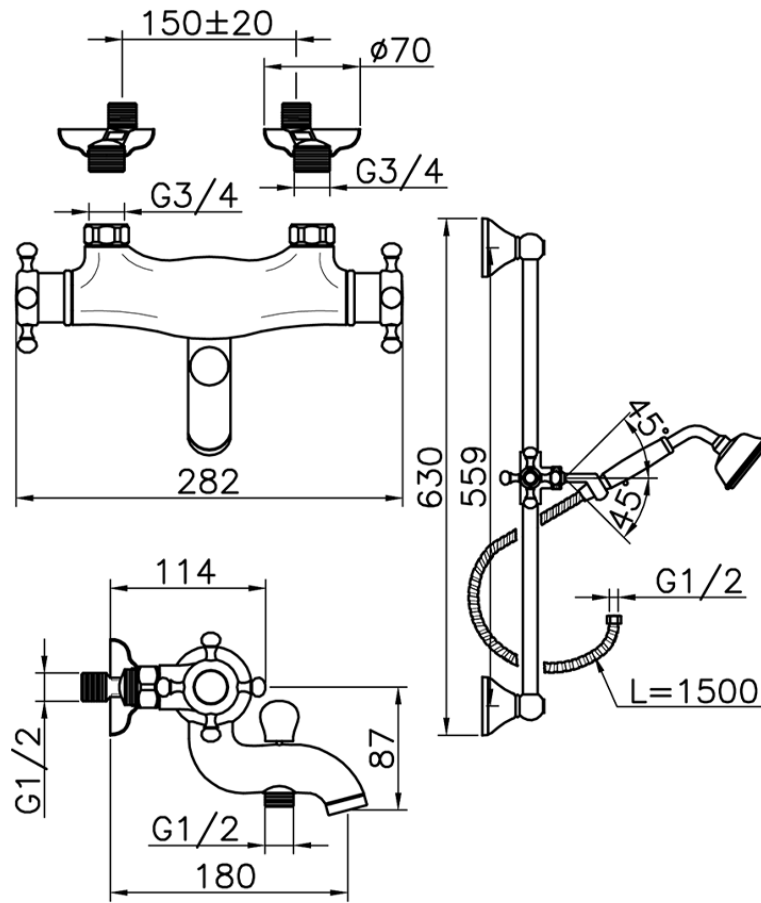

Miscelatore termostatico vasca con saliscendi VICTORIAN_VTS27010

VTS27010

<http://www.huberitalia.com/miscelatore-termostatico-vasca-con-saliscendi-victorian-vts27010>

2024-12-22