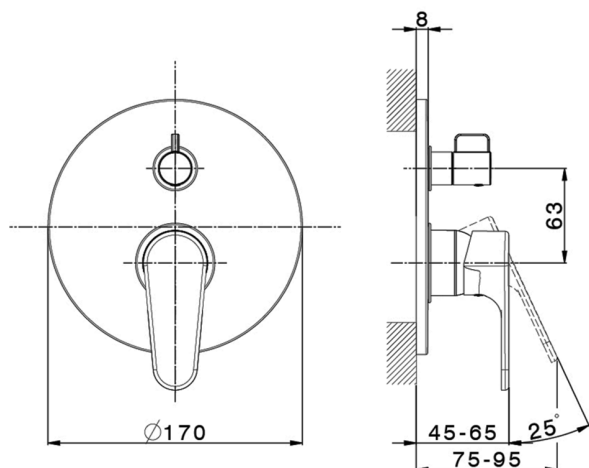

Parte esterna monocomando incasso 2 uscite H3_AH002300

MODELLO **AH002300**

Parte esterna monocomando incasso 2 uscite,deviatore rotativo 2 uscite,senza parte incasso,per art.Easy-Box ZB000230

FINITURE DISPONIBILI

-  **21** 21 Cromo
-  **2F** 2F Nichel Spazzolato
-  **40** 40 Nero Opaco

CARATTERISTICHE

Installazione **Incasso**
 Parti Incasso necessarie **ZB000230**

Parte incasso monocomando vasca-doccia Easy-Box INCASSO_ZB000230

MODELLO **ZB000230**

Parte incasso monocomando vasca-doccia Easy-Box,deviatore rotativo 2 uscite,senza parte esterna,con scatola di protezione

FINITURE DISPONIBILI

04 04 Senza Finitura

CARATTERISTICHE

Incasso **1**

Ricambio Cartuccia **ZZ92909000**

Cartuccia Monocomando 35 mm

Piastra/Plate/Plaque/Platte/Placa

2-3mm: XX 65-85

10mm: XX 60-80

2024-11-13