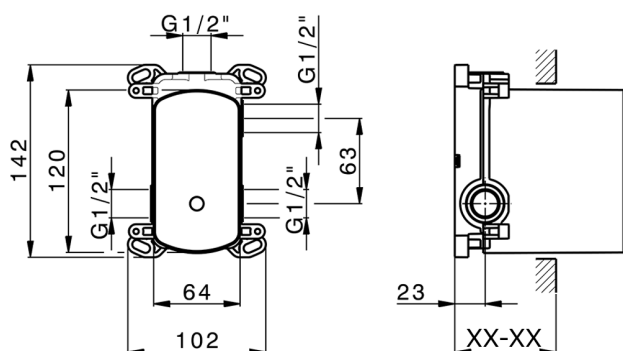

-  **21** 21 Cromo
-  **2F** 2F Nichel Spazzolato
-  **40** 40 Nero Opaco

CARATTERISTICHE

Installazione **Incasso**
 Parti Incasso necessarie **ZB000230**

Parte incasso monocomando vasca-doccia Easy-Box INCASSO_ZB000230

MODELLO **ZB000230**

Parte incasso monocomando vasca-doccia Easy-Box,deviatore rotativo 2 uscite,senza parte esterna,con scatola di protezione

FINITURE DISPONIBILI

04 04 Senza Finitura

CARATTERISTICHE

Incasso **1**

Ricambio Cartuccia **ZZ92909000**

Cartuccia Monocomando 35 mm

Piastra/Plate/Plaque/Platte/Placa

2-3mm: XX 65-85

10mm: XX 60-80

2024-11-13