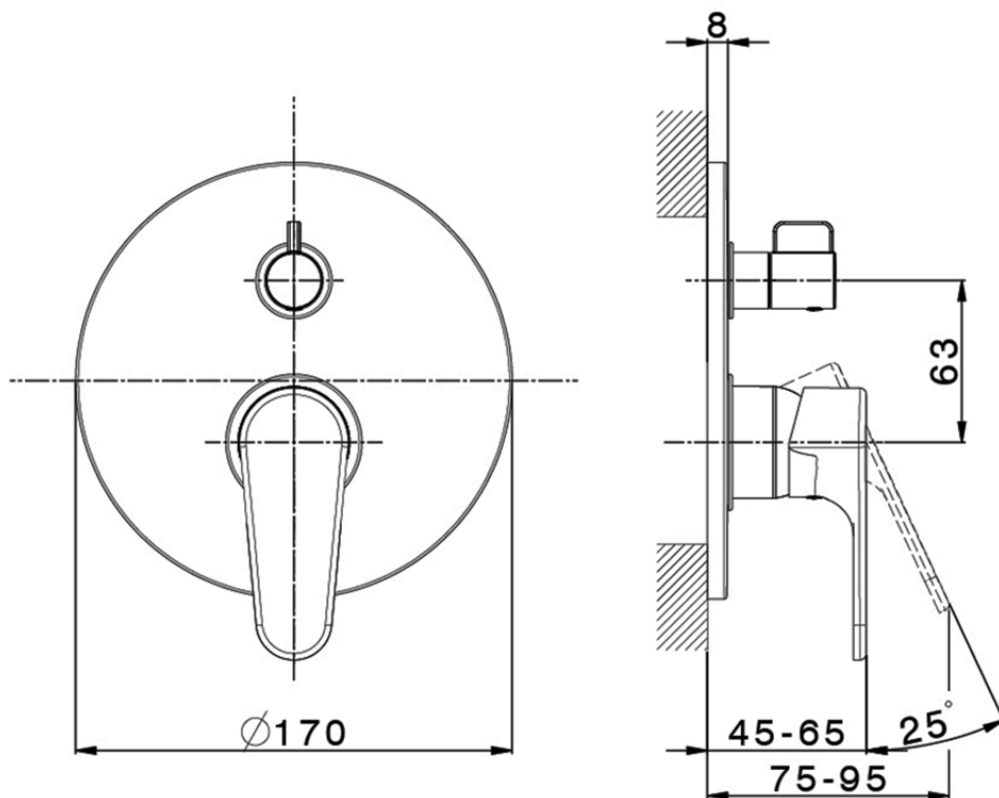

Parte esterna monocomando incasso 2 uscite H3_AH002300

AH002300

<http://huberitalia.com/parte-esterna-monocomando-incasso-2-uscite-h3-ah002300>

Piastra/Plate/Plaque/Platte/Placa

2-3mm: XX 65-85

10mm: XX 60-80