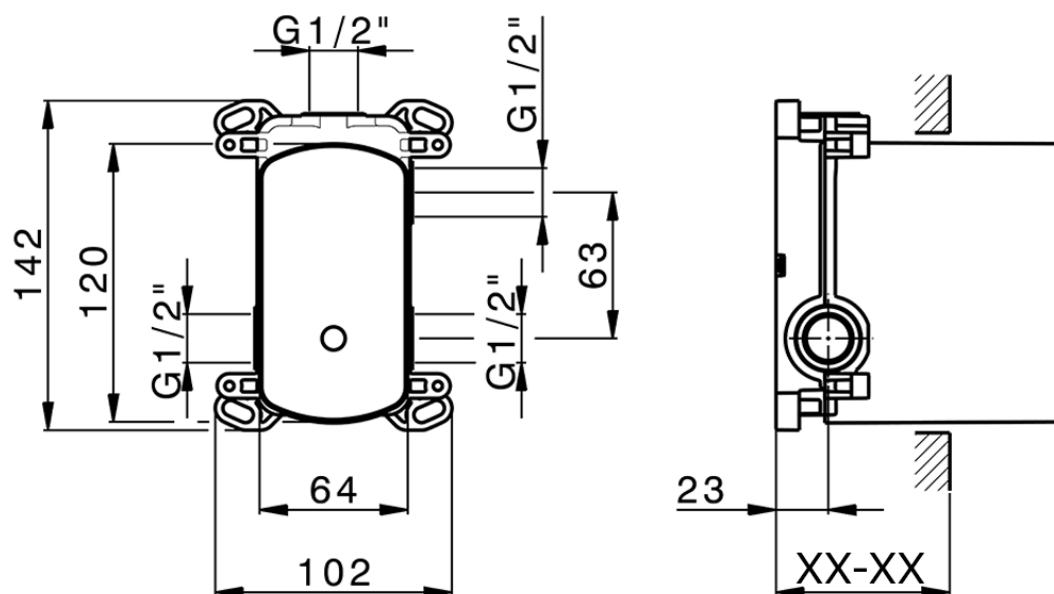

Parte esterna monocomando incasso 2 uscite H3_AH002300

AH002300

<http://huberitalia.com/parte-esterna-monocomando-incasso-2-uscite-h3-ah002300>

Piastra/Plate/Plaque/Platte/Placa

2-3mm: XX 65-85

10mm: XX 60-80

ZB000230

<http://huberitalia.com/parte-incasso-monocomando-vasca-doccia-easy-box-incasso-zb000230>

2024-11-14