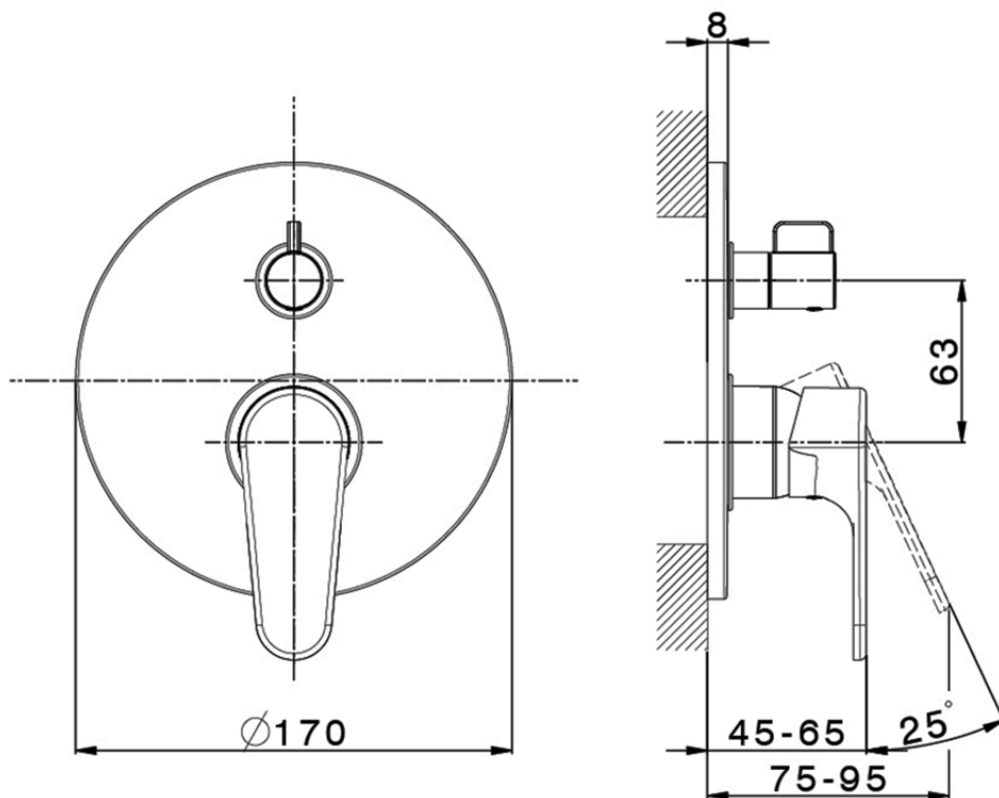

Parte esterna monocomando incasso 2 uscite H3_AH002300

AH002300

<http://huberitalia.com/parte-esterna-monocomando-incasso-2-uscite-h3-ah002300>

Piastra/Plate/Plaque/Platte/Placa

2-3mm: XX 65-85

10mm: XX 60-80

ZB000230

<http://huberitalia.com/parte-incasso-monocomando-vasca-doccia-easy-box-incasso-zb000230>

2024-11-14