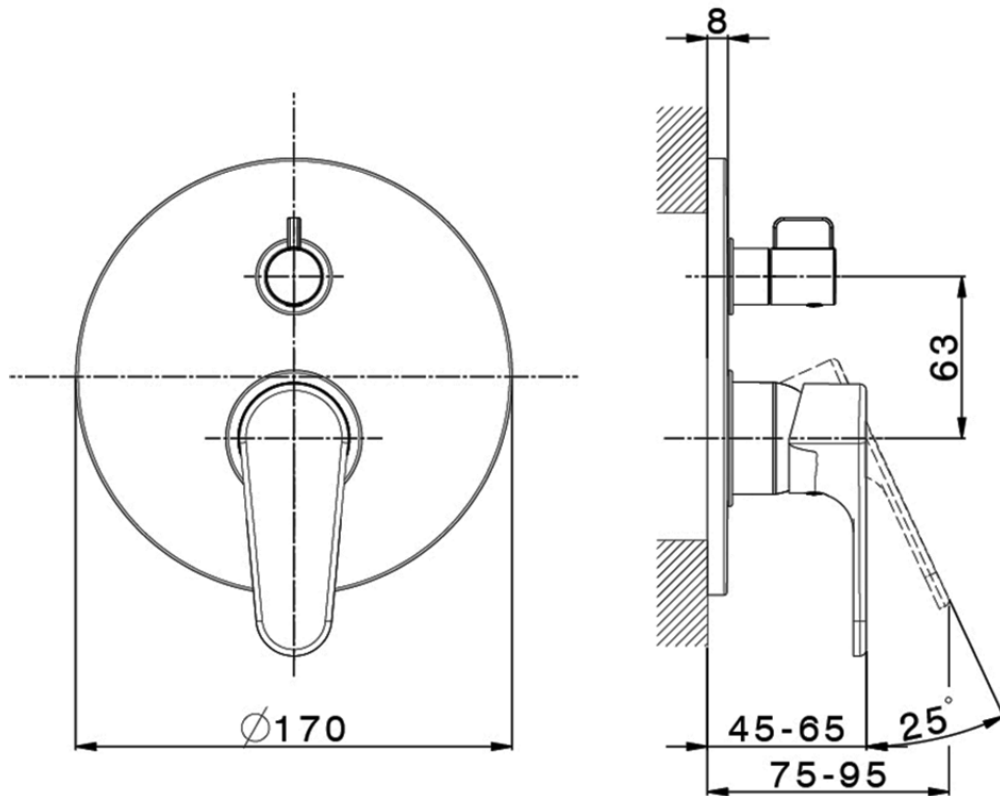

Parte esterna monocomando incasso 2 uscite H3_AH002300

AH002300

<http://huberitalia.com/parte-esterna-monocomando-incasso-2-uscite-h3-ah002300>

Piastra/Plate/Plaque/Platte/Placa

2-3mm: XX 65-85

10mm: XX 60-80