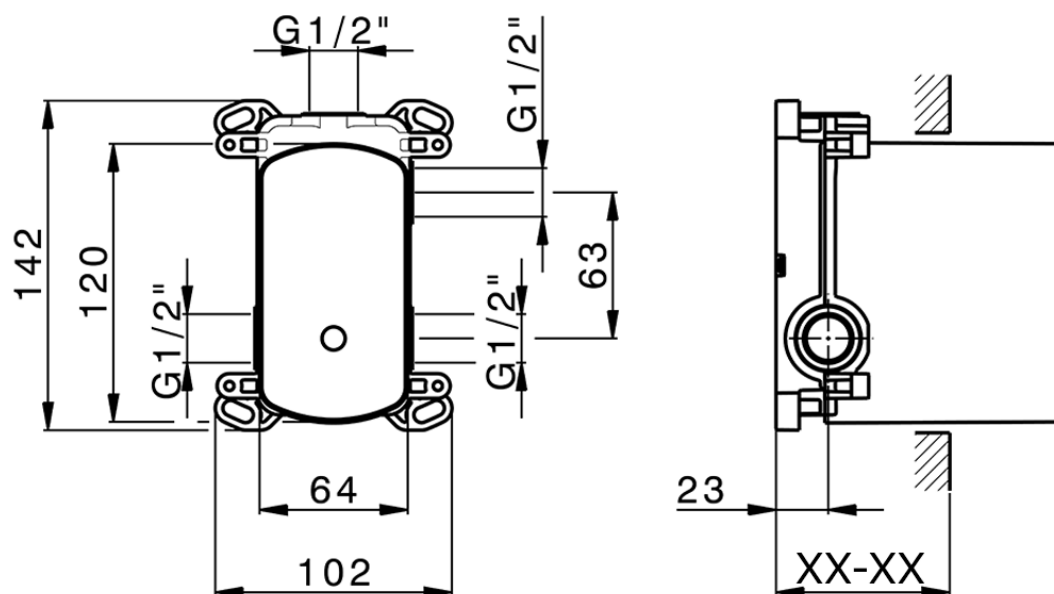

Parte esterna monocomando incasso 2 uscite H3_AH002300

AH002300

<http://huberitalia.com/parte-esterna-monocomando-incasso-2-uscite-h3-ah002300>

Piastra/Plate/Plaque/Platte/Placa

2-3mm: XX 65-85

10mm: XX 60-80