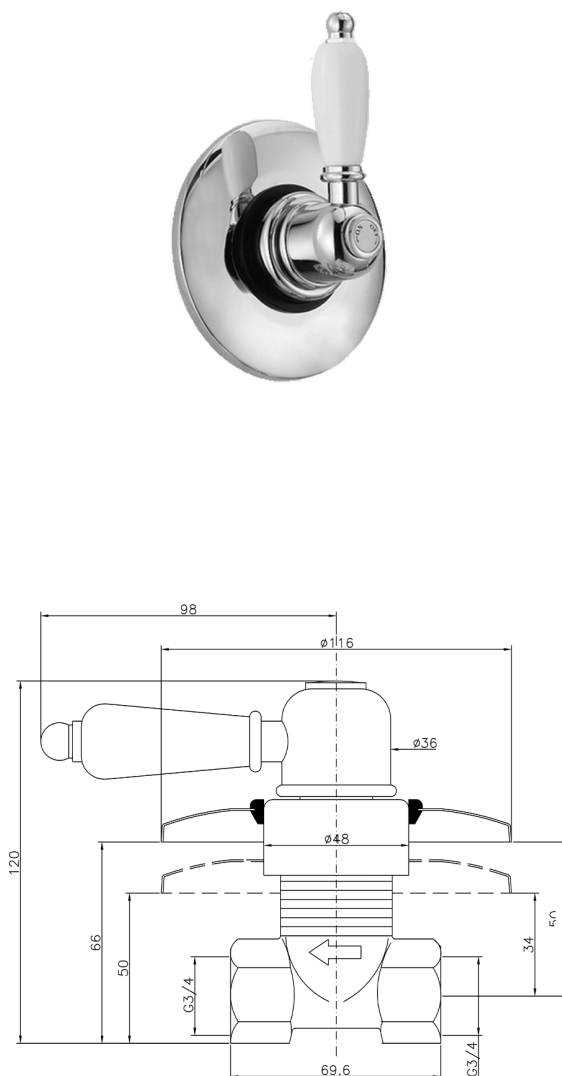

Rubinetto d'arresto incasso CROISSETTE_CS000313

MODELLO **CS000313**

Rubinetto d'arresto incasso, uscita 3/4" F

FINITURE DISPONIBILI

- **21** 21 Cromo
- **27** 27 Vecchio Bronzo
- **2G** 2G Oro Antico
- **2W** 2W Oro Spazzolato

CARATTERISTICHE

Installazione **Incasso**

2025-04-02