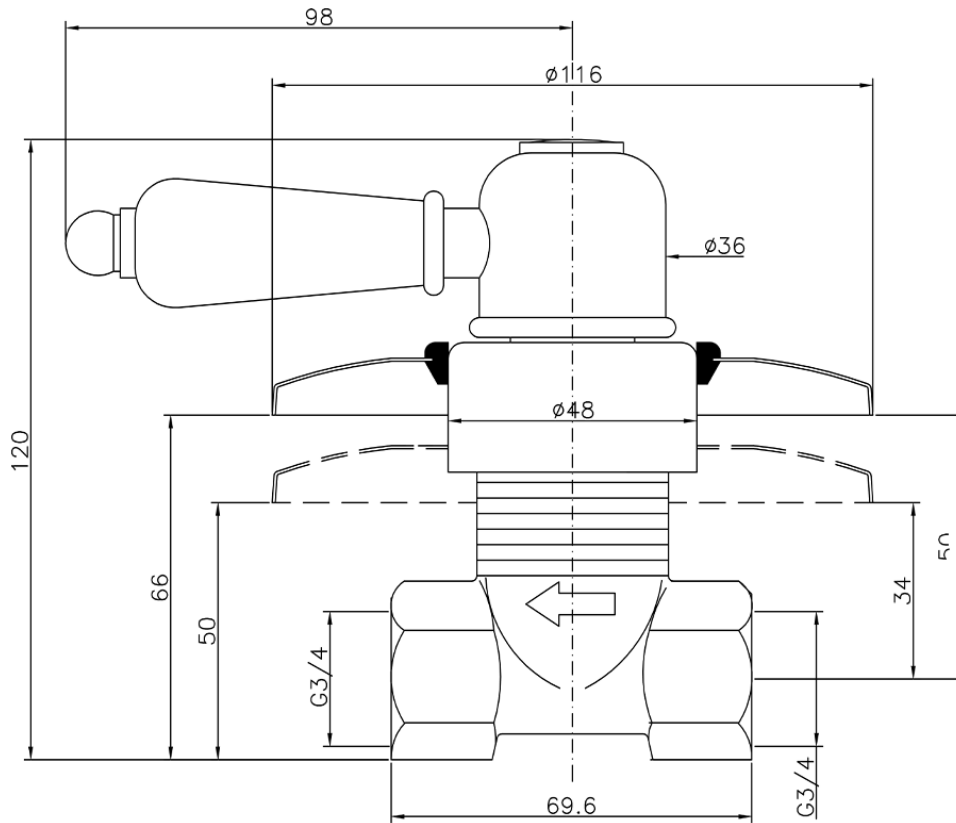

Rubinetto d'arresto incasso CROISSETTE_CS000313

CS000313

<http://www.huberitalia.com/rubinetto-darresto-incasso-croisette-cs000313>

2025-04-02