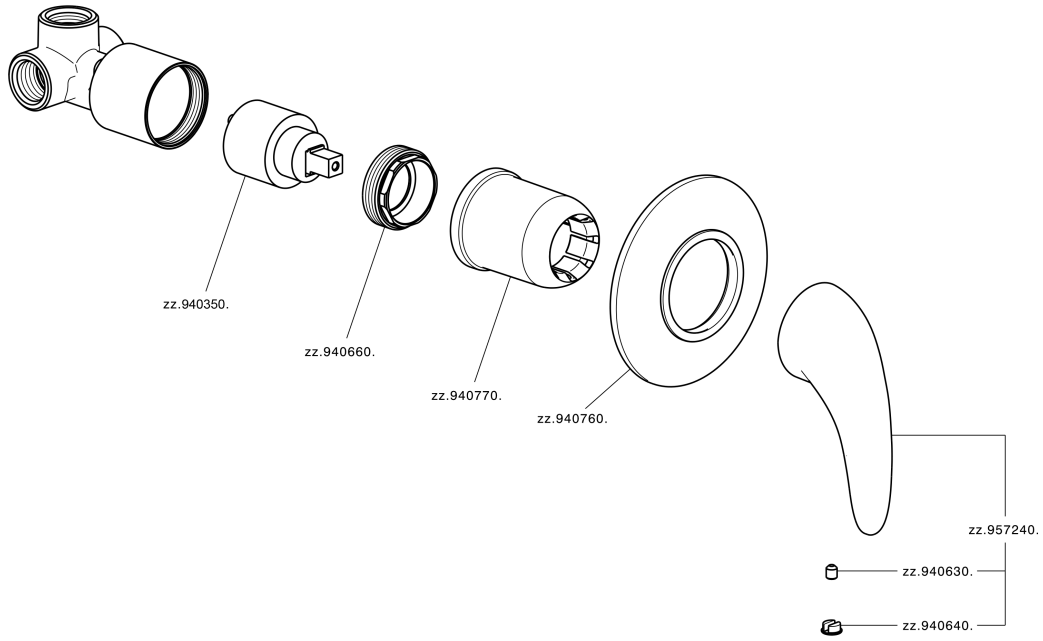

## Miscelatore monocomando doccia incasso NORMA\_NM000300

NM000300

<http://www.huberitalia.com/miscelatore-monocomando-doccia-incasso-norma-nm000300>

2025-04-03