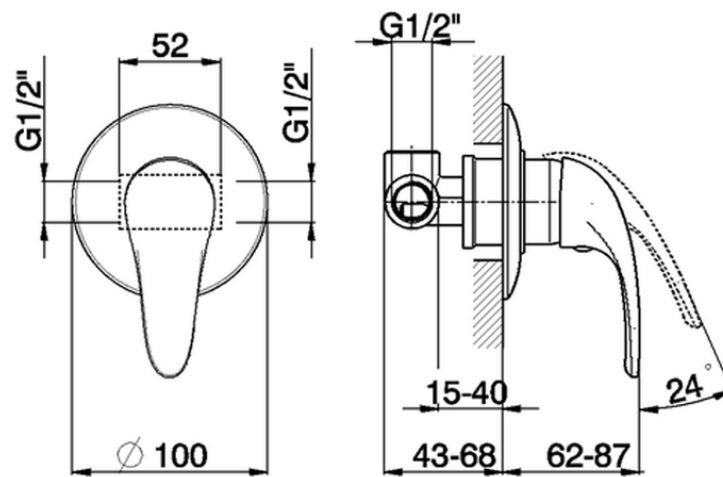

Miscelatore monocomando doccia incasso NORMA_NM000300

NM000300

<http://www.huberitalia.com/miscelatore-monocomando-doccia-incasso-norma-nm000300>

2025-04-04