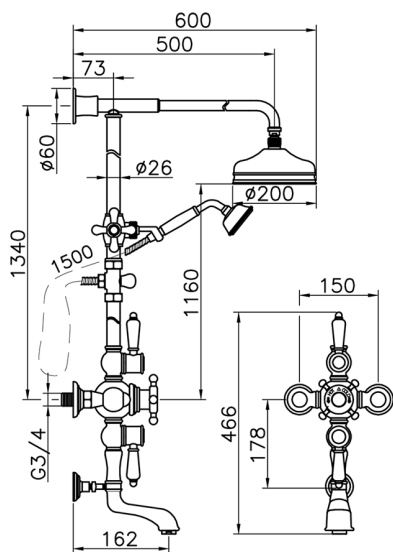

Colonna vasca termostatica 3 funzioni VICTORIAN_592.VN21H.

MODELLO **592.VN21H.**

Colonna vasca termostatica 3 funzioni,deviatore 2 uscite,colonna fissa,2 rubinetti d'arresto,supporto doccetta scorrevole,doccetta monogetto Classica D.78 mm in Ottone,soffione tondo D.200 mm in Ottone,flex Ottone 150 cm

FINITURE DISPONIBILI

-  **AC** AC Nichel Satinato Spazzolato
-  **AG** AG Oro Antico
-  **BA** BA Vecchio Bronzo
-  **CR** CR Cromo
-  **2W** 2W Oro Spazzolato

CARATTERISTICHE

Ricambio Cartuccia **24.04A.PP**