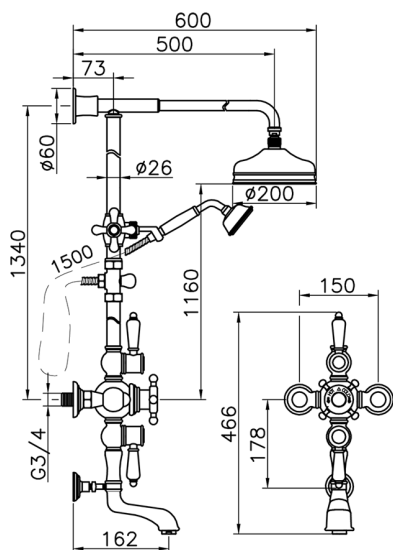

## Colonna vasca termostatica 3 funzioni VICTORIAN\_592.VN21H.

MODELLO **592.VN21H.**

Colonna vasca termostatica 3 funzioni,deviatore 2 uscite,colonna fissa,2 rubinetti d'arresto,supporto doccetta scorrevole,doccetta monogetto Classica D.78 mm in Ottone,soffione tondo D.200 mm in Ottone,flex Ottone 150 cm

### CARATTERISTICHE

Ricambio Cartuccia **24.04A.PP**

**Cartuccia Termostatica Plus P 8X20**