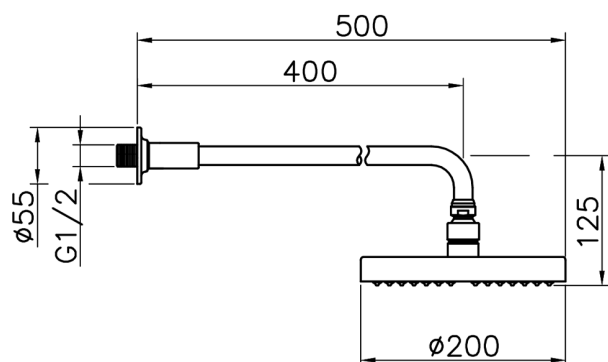

Braccio doccia con soffione Suite SHOWER_614.07H.

MODELLO **614.07H.**

Braccio doccia con soffione, soffione tondo D.200 mm sp.11,5 mm in ABS, braccio doccia L.400 mm

FINITURE DISPONIBILI

CARATTERISTICHE

2025-04-04