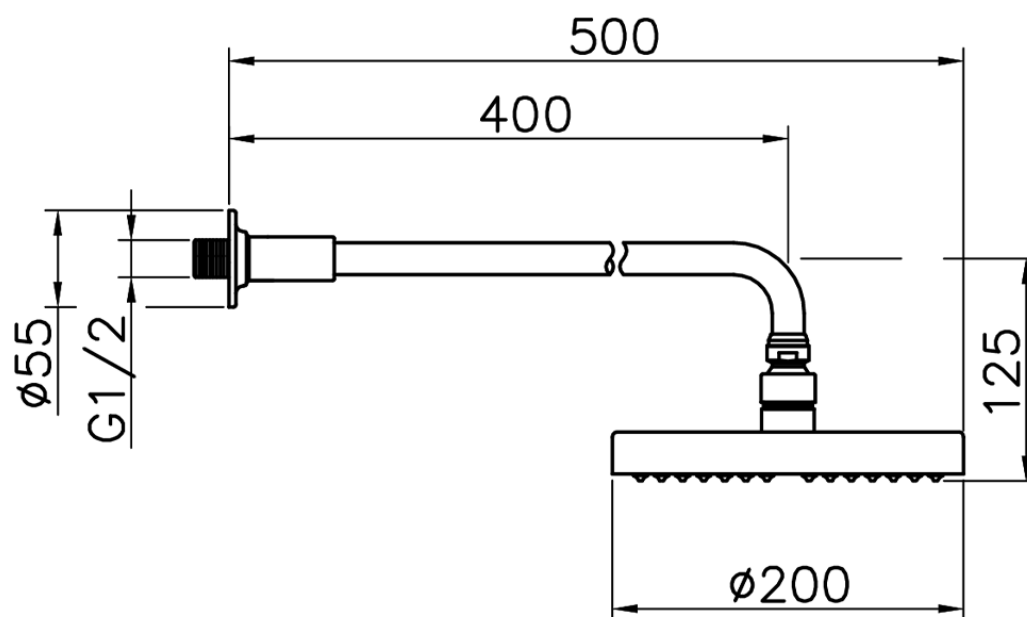

## Braccio doccia con soffione Suite SHOWER\_614.07H.

614.07H.

<http://www.huberitalia.com/braccio-doccia-con-soffione-suite-shower-614-07h>

2025-04-04