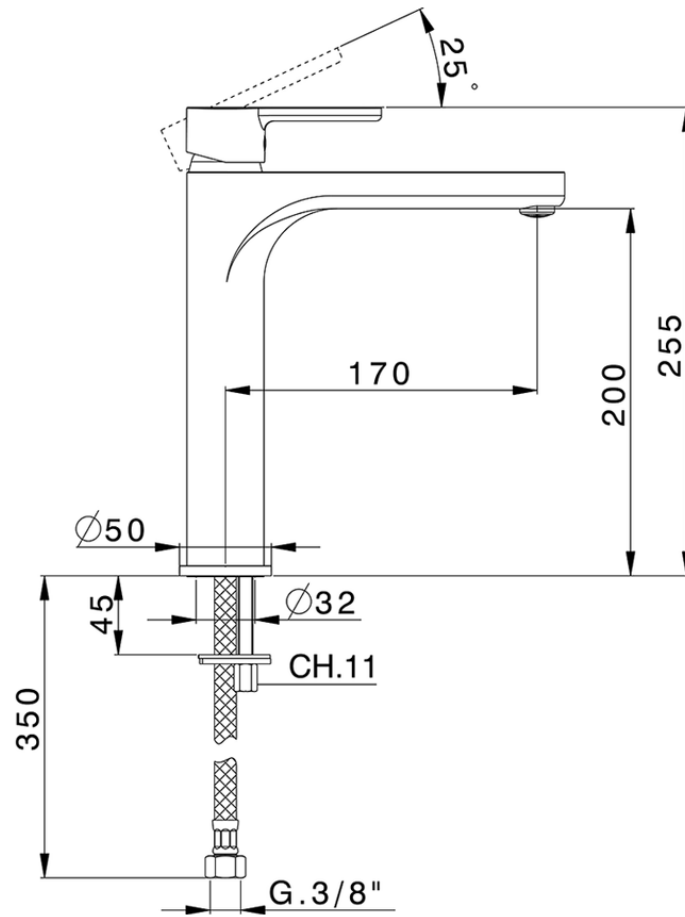

Miscelatore monocomando lavabo alto EnergySave H2_H2003545

H2003545

<http://www.huberitalia.com/miscelatore-monocomando-lavabo-alto-energysave-h2-h2003545>

2024-12-22