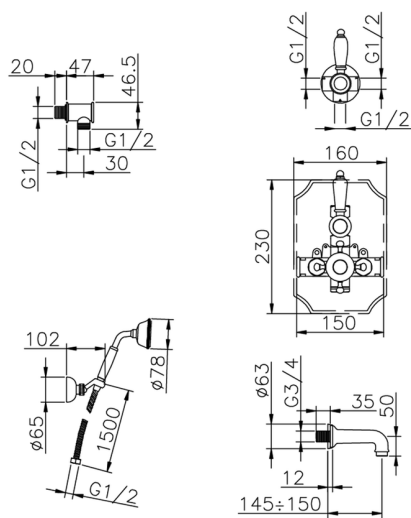

Completo miscelatore termostatico vasca incasso VICTORIAN_915.VT01H.

MODELLO **915.VT01H.**

Completo miscelatore termostatico vasca incasso, miscelatore termostatico incasso 1/2", rubinetto d'arresto con uscita 1/2", deviatore 2 uscite, supporto doccetta snodato murale, doccetta monogetto Classica in Ottone D.78 mm, bocca erogatoria L.150 mm 3/4 M, presa d'acqua 1/2", flex Ottone 150 cm