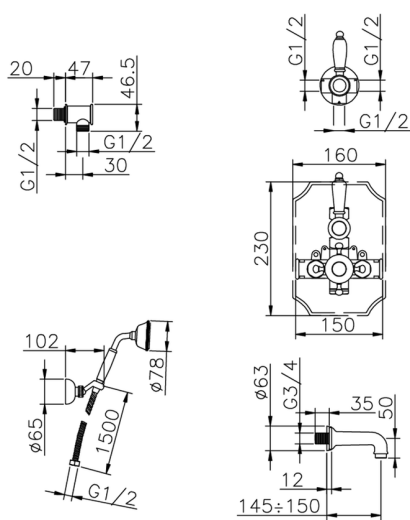

Completo miscelatore termostatico vasca incasso VICTORIAN_915.VT01H.

MODELLO **915.VT01H.**

Completo miscelatore termostatico vasca incasso, miscelatore termostatico incasso 1/2", rubinetto d'arresto con uscita 1/2", deviatore 2 uscite, supporto doccetta snodato murale, doccetta monogetto Classica in Ottone D.78 mm, bocca erogatoria L.150 mm 3/4 M, presa d'acqua 1/2", flex Ottone 150 cm