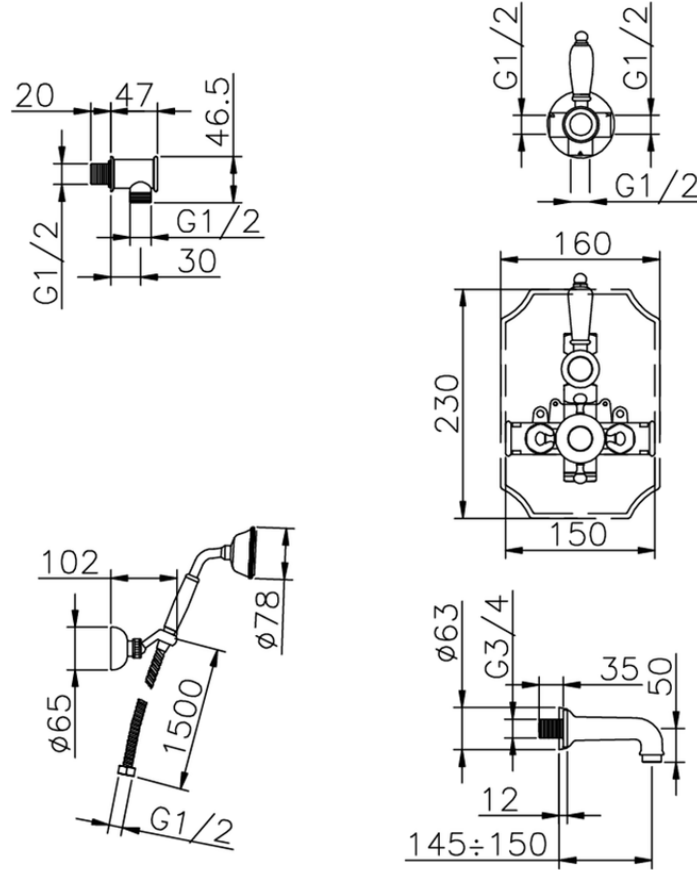

Completo miscelatore termostatico vasca incasso VICTORIAN_915.VT01H.

915.VT01H.

<http://www.huberitalia.com/completo-miscelatore-termostatico-vasca-incasso-victorian-915-vt01h>

2024-12-22