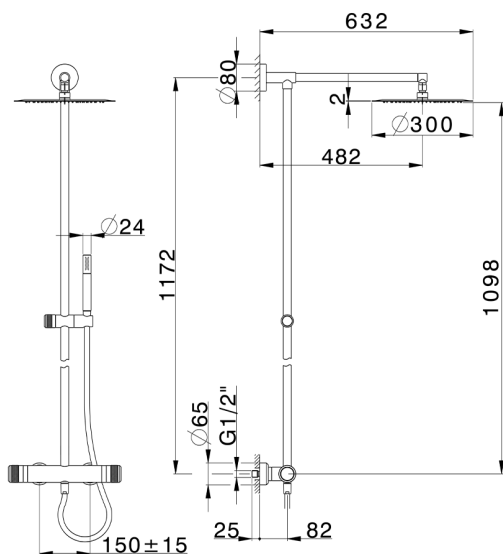

## Colonna doccia termostatica 2 funzioni CHRONOS\_CRC78050

MODELLO **CRC78050**

Colonna doccia termostatica 2 funzioni, devia stop 2 uscite, colonna fissa, supporto doccetta scorrevole, doccetta monogetto minimale D.24mm in Ottone, soffione tondo D.300 mm in INOX, flessibile liscio SUPREME 150 cm

FINITURE DISPONIBILI

**21** 21 Cromo

CARATTERISTICHE

Ricambio Cartuccia **22.04A.AR - ZZ97279004**

**Cartuccia Termostatica Argo 2 (filtro lungo)**

### DeviaStop

La tecnologia Devia Stop di Huber consente con un semplice movimento rotativo di gestire la portata dell'acqua e di scegliere la modalità d'erogazione (soffione, doccetta a mano).