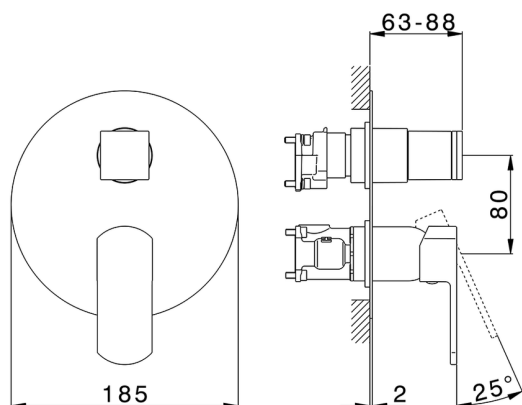

Completo Monocomando per One-Box ONE BOX_DD0BM030

MODELLO **DD0BM030**

Completo Monocomando per One-Box, con deviatore 2-3 uscite, profondità minima di installazione 67 mm, senza parte incasso, per art. ZB00B030-ZB00B031

FINITURE DISPONIBILI

-  **21** 21 Cromo
-  **2F** 2F Nichel Spazzolato
-  **40** 40 Nero Opaco
-  **4Q** 4Q Bianco Opaco

CARATTERISTICHE

Ricambio Cartuccia **ZZ97179000**

Cartuccia Monocomando 35 mm

Installazione **Incasso**