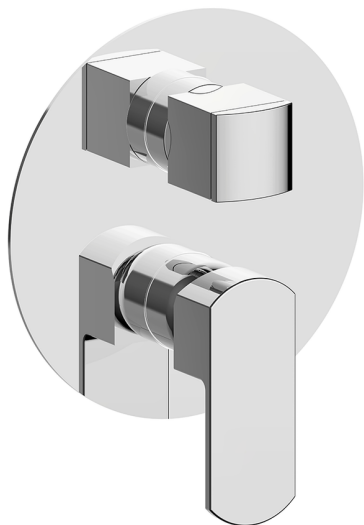

Completo Monocomando per One-Box ONE BOX_DD0BM030

MODELLO **DD0BM030**

Completo Monocomando per One-Box, con deviatore 2-3 uscite, profondità minima di installazione 67 mm, senza parte incasso, per art. ZB00B030-ZB00B031

FINITURE DISPONIBILI

-  **21** 21 Cromo
-  **2F** 2F Nichel Spazzolato
-  **40** 40 Nero Opaco
-  **4Q** 4Q Bianco Opaco

CARATTERISTICHE

Ricambio Cartuccia **ZZ97179000**

Cartuccia Monocomando 35 mm

Installazione **Incasso**

Parti Incasso necessarie **ZB00B031**
ZB00B030

Completo Monocomando per One-Box ONE BOX_DD0BM030

DD0BM030

<http://www.huberitalia.com/completo-monocomando-per-one-box-one-box-dd0bm030>

One-Box Universale per incasso ONE BOX_ZB00B031

MODELLO **ZB00B031**

One-Box Universale per incasso, per termostatico o monocomando 1 o 2 o 3 uscite, senza parte esterna, con silenziosi, con guarnizione per sigillatura

FINITURE DISPONIBILI

04 04 Senza Finitura