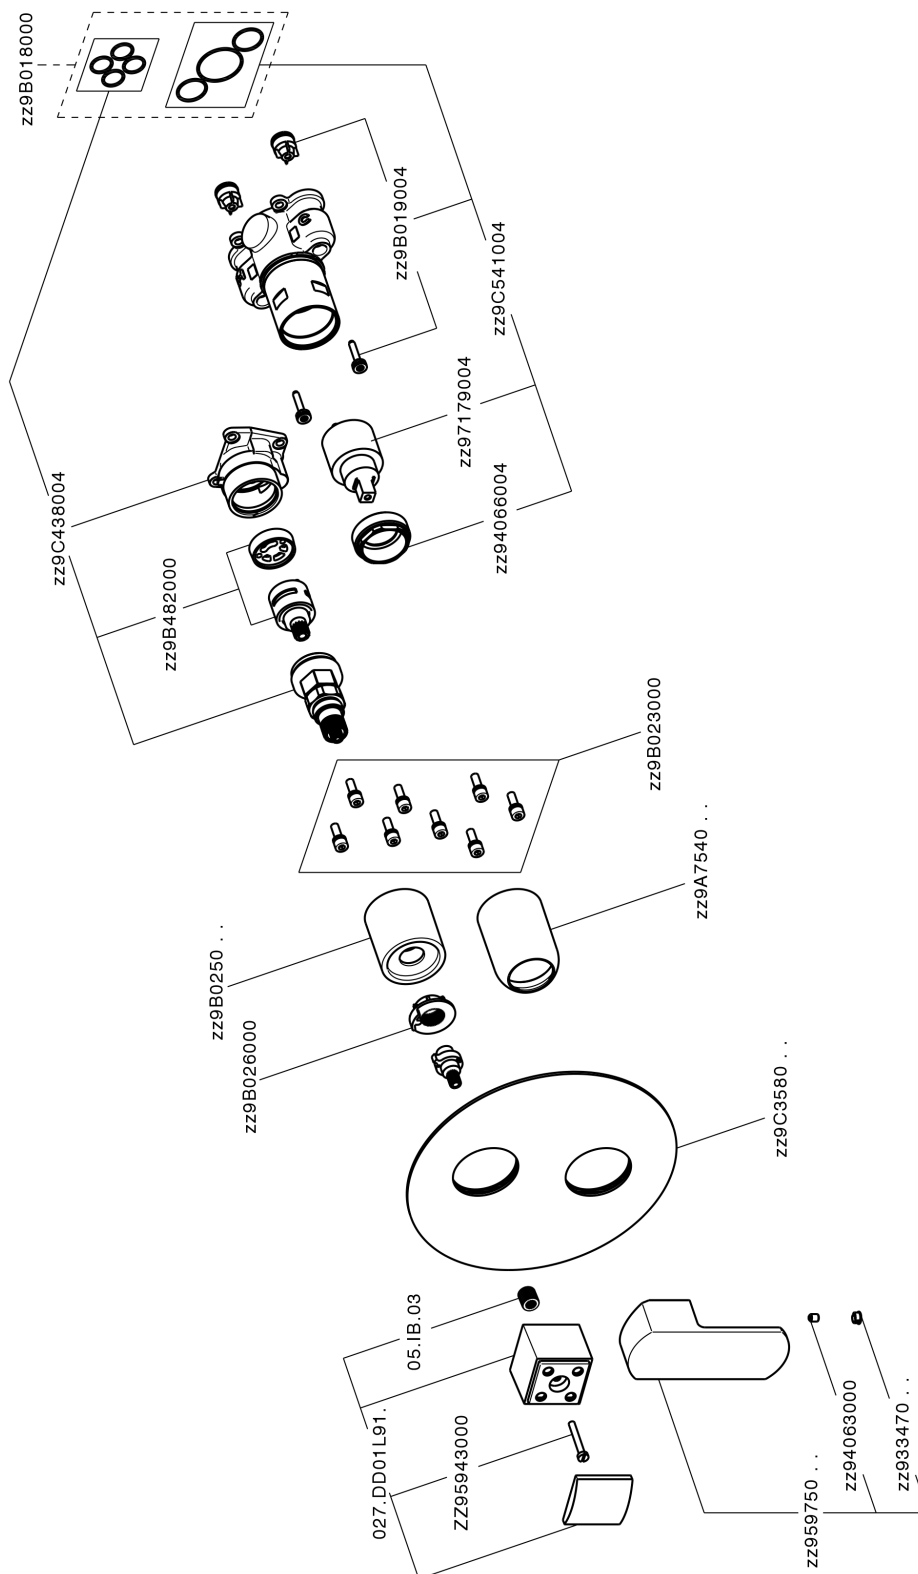

Completo Monocomando per One-Box ONE BOX_DD0BM030

MODELLO **DD0BM030**

Completo Monocomando per One-Box, con deviatore 2-3 uscite, profondità minima di installazione 67 mm, senza parte incasso, per art. ZB00B030-ZB00B031

FINITURE DISPONIBILI

-  **21** 21 Cromo
-  **2F** 2F Nichel Spazzolato
-  **40** 40 Nero Opaco
-  **4Q** 4Q Bianco Opaco

CARATTERISTICHE

Ricambio Cartuccia **ZZ97179000**

Cartuccia Monocomando 35 mm

Installazione **Incasso**

Parti Incasso necessarie **ZB00B031**
ZB00B030

Completo Monocomando per One-Box ONE BOX_DD0BM030

DD0BM030

<http://www.huberitalia.com/completo-monocomando-per-one-box-one-box-dd0bm030>

One-Box Universale per incasso ONE BOX_ZB00B031

MODELLO **ZB00B031**

One-Box Universale per incasso, per termostatico o monocomando 1 o 2 o 3 uscite, senza parte esterna, con silenziosi, con guarnizione per sigillatura

FINITURE DISPONIBILI

04 04 Senza Finitura