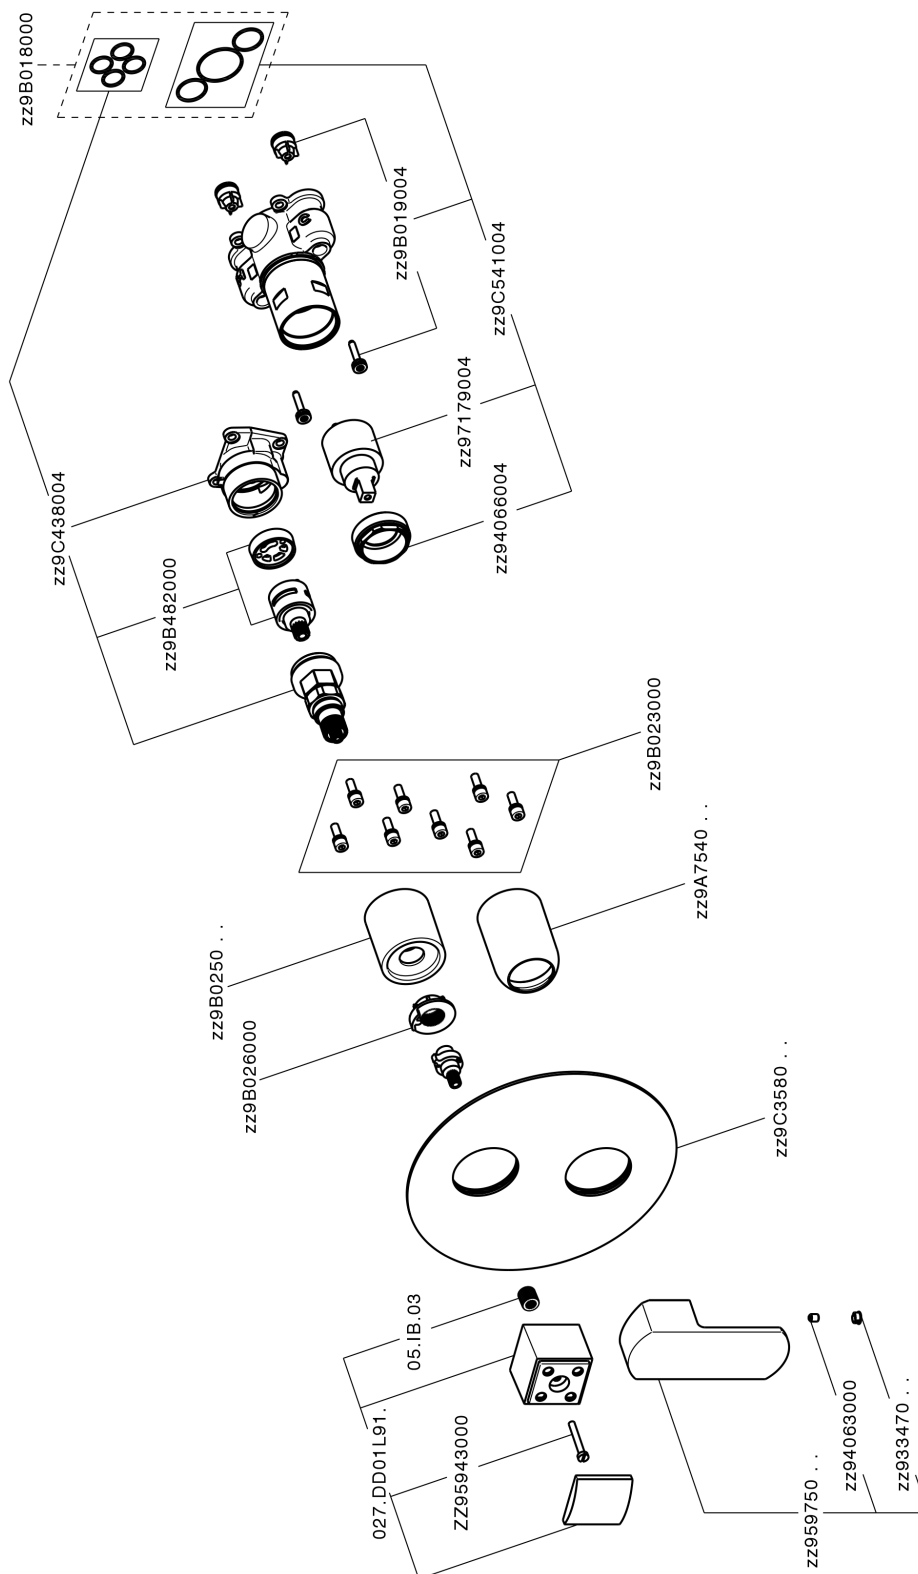

Completo Monocomando per One-Box ONE BOX_DD0BM030

MODELLO **DD0BM030**

Completo Monocomando per One-Box, con deviatore 2-3 uscite, profondità minima di installazione 67 mm, senza parte incasso, per art. ZB00B030-ZB00B031

FINITURE DISPONIBILI

-  **21** 21 Cromo
-  **2F** 2F Nichel Spazzolato
-  **40** 40 Nero Opaco
-  **4Q** 4Q Bianco Opaco

CARATTERISTICHE

Ricambio Cartuccia **ZZ97179000**

Cartuccia Monocomando 35 mm

Installazione **Incasso**

Parti Incasso necessarie **ZB00B031**
ZB00B030

Completo Monocomando per One-Box ONE BOX_DD0BM030

DD0BM030

<http://www.huberitalia.com/completo-monocomando-per-one-box-one-box-dd0bm030>

One-Box Universale per incasso ONE BOX_ZB00B031

MODELLO **ZB00B031**

One-Box Universale per incasso, per termostatico o monocomando 1 o 2 o 3 uscite, senza parte esterna, con silenziosi, con guarnizione per sigillatura

FINITURE DISPONIBILI

 **04** 04 Senza Finitura