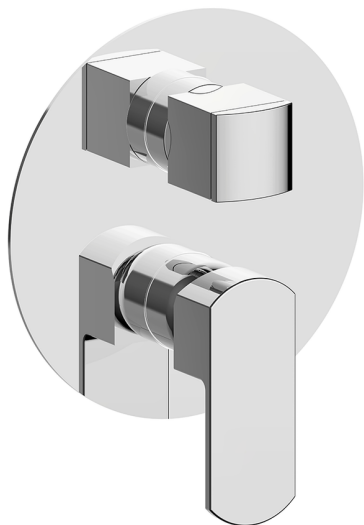

Completo Monocomando per One-Box ONE BOX_DD0BM030

MODELLO **DD0BM030**

Completo Monocomando per One-Box, con deviatore 2-3 uscite, profondità minima di installazione 67 mm, senza parte incasso, per art. ZB00B030-ZB00B031

FINITURE DISPONIBILI

-  **21** 21 Cromo
-  **2F** 2F Nichel Spazzolato
-  **40** 40 Nero Opaco
-  **4Q** 4Q Bianco Opaco

CARATTERISTICHE

Ricambio Cartuccia **ZZ97179000**

Cartuccia Monocomando 35 mm

Installazione **Incasso**

Parti Incasso necessarie **ZB00B031**
ZB00B030

Completo Monocomando per One-Box ONE BOX_DD0BM030

DD0BM030

<http://www.huberitalia.com/completo-monocomando-per-one-box-one-box-dd0bm030>

One-Box Universale per incasso ONE BOX_ZB00B031

MODELLO **ZB00B031**

One-Box Universale per incasso, per termostatico o monocomando 1 o 2 o 3 uscite, senza parte esterna, con silenziosi, con guarnizione per sigillatura

FINITURE DISPONIBILI

 **04** 04 Senza Finitura