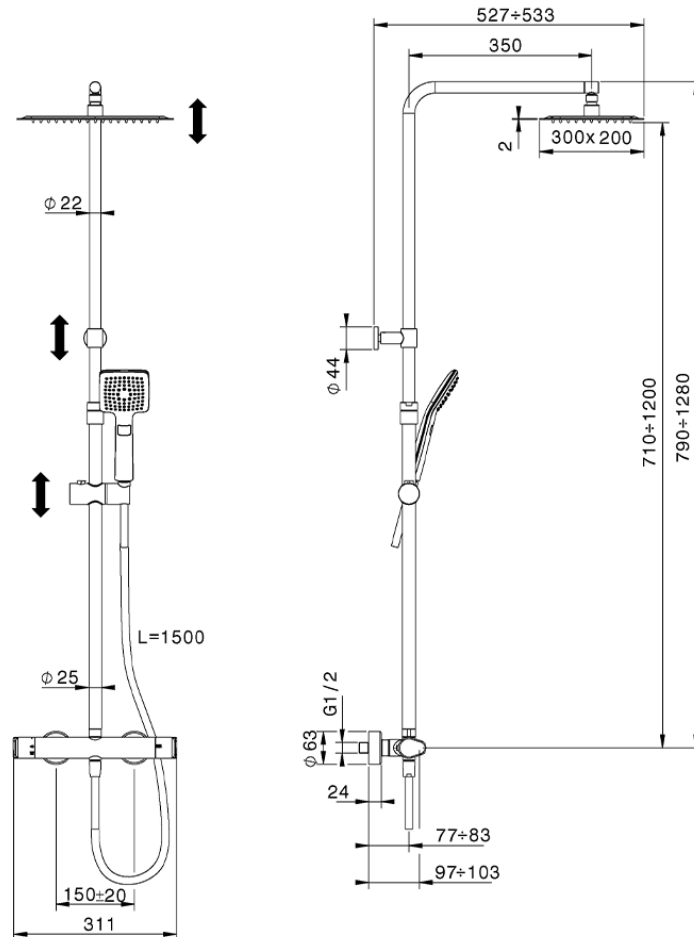

Colonna doccia termostatica 2 funzioni COLUMNS_H3C8403A

H3C8403A21

<http://www.huberitalia.com/colonna-doccia-termostatica-2-funzioni-columns-h3c8403a>

2025-04-03