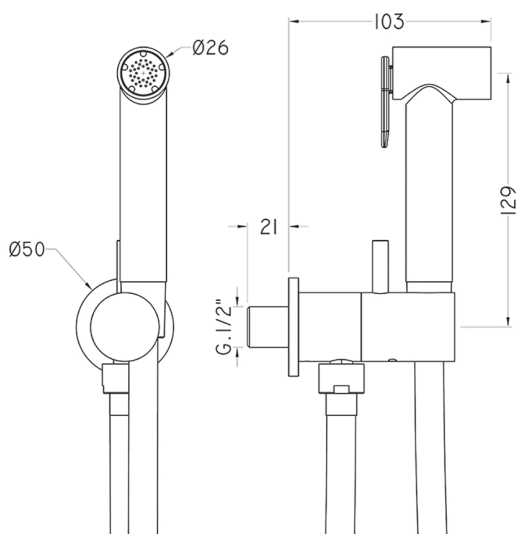

Set doccetta igienica completo IDROSCOPINI_TV007985

MODELLO **TV007985**

Set doccetta igienica completo, supporto murale tondo, apertura acqua singola, doccetta igienica in Ottone, flex PVC 120 cm

FINITURE DISPONIBILI

-  **21** 21 Cromo
-  **2Q** 2Q Black Titanium
-  **40** 40 Nero Opaco

CARATTERISTICHE

Doccetta igienica

Doccetta Igienica

Doccetta igienica multiforo, per la cura dell'igiene personale.

2025-03-12