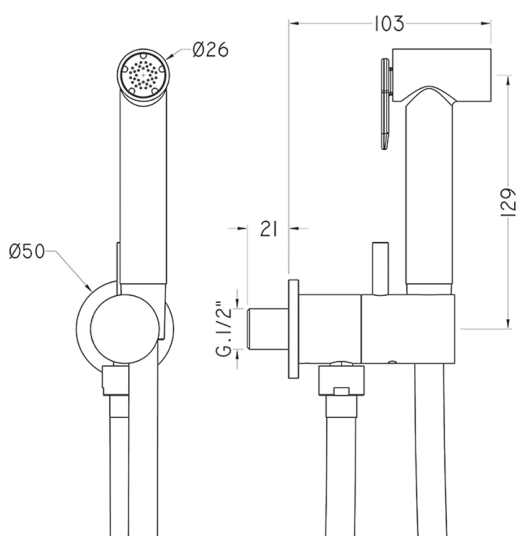

Set doccetta igienica completo IDROSCOPINI_TV007985

MODELLO **TV007985**

Set doccetta igienica completo, supporto murale tondo, apertura acqua singola, doccetta igienica in Ottone, flex PVC 120 cm

FINITURE DISPONIBILI

-  **21** 21 Cromo
-  **2Q** 2Q Black Titanium
-  **40** 40 Nero Opaco

CARATTERISTICHE

Doccetta igienica

Doccetta Igienica

Doccetta igienica multiforo, per la cura dell'igiene personale.

2025-03-12