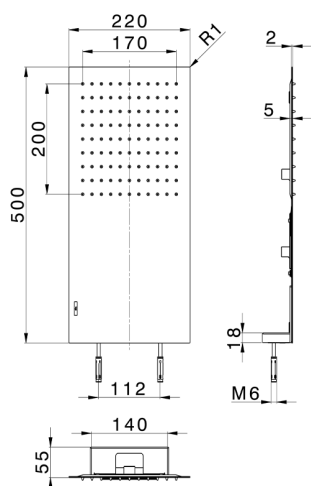

Soffione a parete 500x220 mm ZEN_ZS122120

MODELLO **ZS122120**

Soffione a parete 500x220 mm, funzione pioggia, con valvola di sicurezza brevettata, acciaio inox AISI 304

FINITURE DISPONIBILI

- **40** 40 Nero Opaco
- **4Q** 4Q Bianco Opaco
- **D1** D1 Inox Spazzolato
- **D2** D2 Inox Lucido

CARATTERISTICHE

2025-04-04