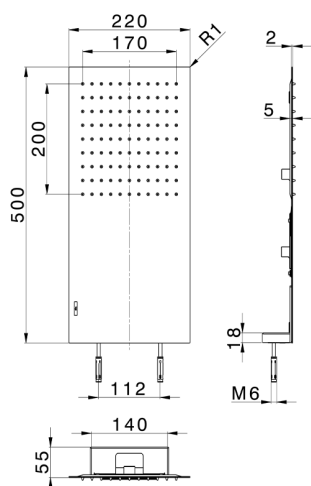

Soffione a parete 500x220 mm ZEN_ZS122120

MODELLO **ZS122120**

Soffione a parete 500x220 mm, funzione pioggia, con valvola di sicurezza brevettata, acciaio inox AISI 304

FINITURE DISPONIBILI

40 40 Nero Opaco

4Q 4Q Bianco Opaco

D1 D1 Inox Spazzolato

D2 D2 Inox Lucido

CARATTERISTICHE

2025-04-04