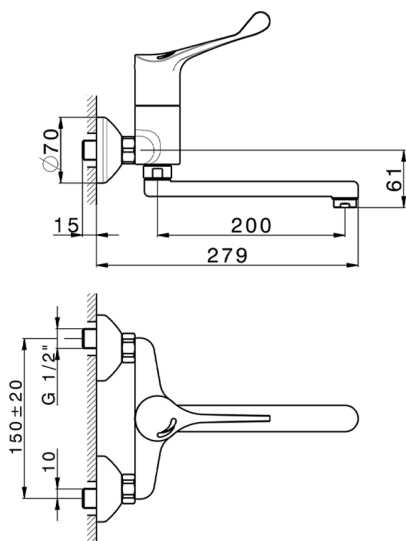

Miscelatore lavabo Termo Sequenziale HTS Basic COLLETTIVITÀ_HBT70000

MODELLO **HBT70000**

Miscelatore lavabo Termo Sequenziale HTS Basic, a parete, bocca girevole

FINITURE DISPONIBILI

21 21 Cromo

CARATTERISTICHE

Sequenziale

La cartuccia termostatica sequenziale HTS Huber presenta un innovativo sistema brevettato per il funzionamento integrato e simultaneo di regolazione della temperatura e della portata d'acqua.