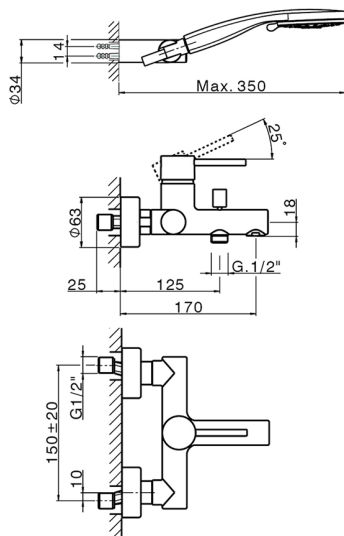

## Miscelatore monocomando vasca completo NUOVA KIRUNA\_K2000120

MODELLO **K2000120**

Miscelatore monocomando vasca completo, supporto doccia snodato murale, doccia 3 getti, flex PVC 150 cm

### CARATTERISTICHE

Ricambio Cartuccia **ZZ95435000**

**Cartuccia Monocomando 35 mm**