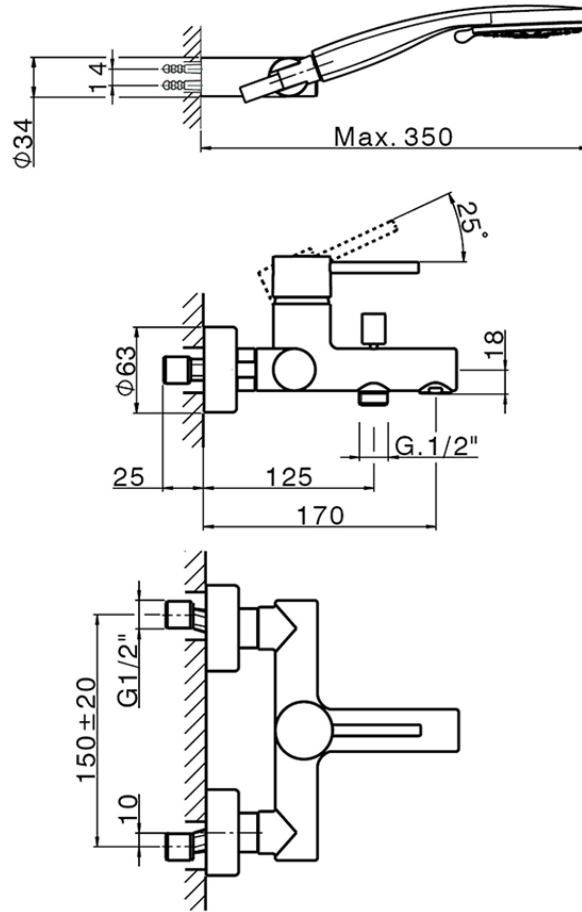

Miscelatore monocomando vasca completo NUOVA KIRUNA_K2000120

K2000120

<http://www.huberitalia.com/miscelatore-monocomando-vasca-completo-nuova-kiruna-k2000120>

2025-04-04