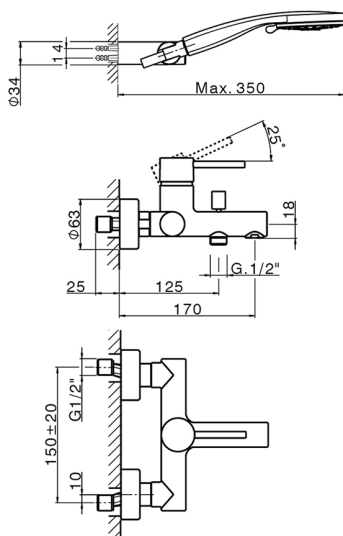

## Miscelatore monocomando vasca completo NUOVA KIRUNA\_K2000120

MODELLO **K2000120**

Miscelatore monocomando vasca completo, supporto doccia snodato murale, doccia 3 getti, flex PVC 150 cm

### CARATTERISTICHE

Ricambio Cartuccia **ZZ95435000**

**Cartuccia Monocomando 35 mm**