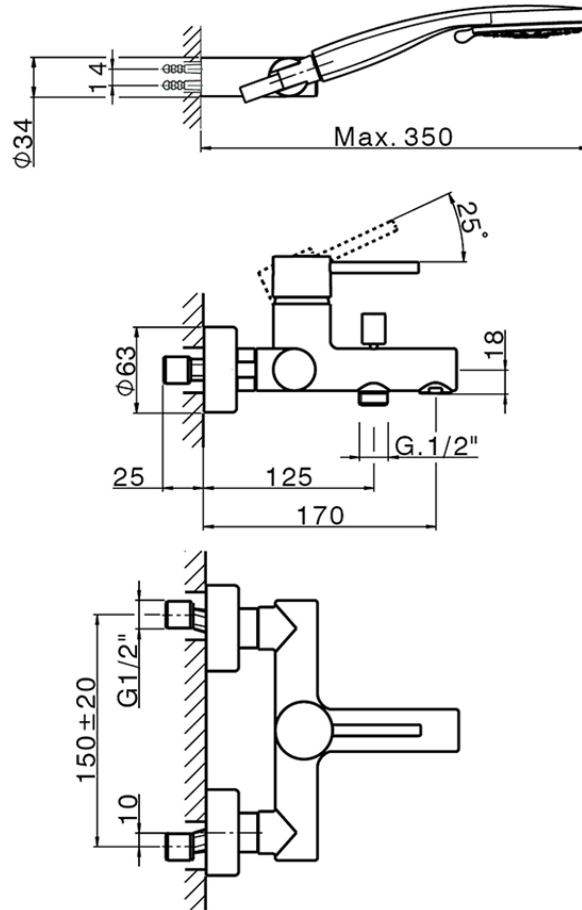

Miscelatore monocomando vasca completo NUOVA KIRUNA_K2000120

K2000120

<http://www.huberitalia.com/miscelatore-monocomando-vasca-completo-nuova-kiruna-k2000120>

2025-04-01