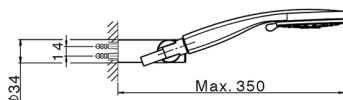

Miscelatore monocomando vasca completo NUOVA KIRUNA_K2000120

MODELLO **K2000120**

Miscelatore monocomando vasca completo, supporto doccia a snodo murale, doccia 3 getti, flex PVC 150 cm

FINITURE DISPONIBILI

-  **21** 21 Cromo
-  **26** 26 Vecchio Rame
-  **2F** 2F Nichel Spazzolato
-  **2W** 2W Oro Spazzolato
-  **40** 40 Nero Opaco
-  **4Q** 4Q Bianco Opaco

CARATTERISTICHE

Ricambio Cartuccia **ZZ95435000**