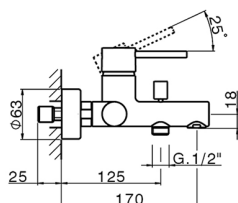

FINITURE DISPONIBILI

- **21** 21 Cromo
- **26** 26 Vecchio Rame
- **2F** 2F Nichel Spazzolato
- **2W** 2W Oro Spazzolato
- **40** 40 Nero Opaco
- **4Q** 4Q Bianco Opaco

CARATTERISTICHE

Ricambio Cartuccia **ZZ95435000**

Cartuccia Monocomando 35 mm

EcoStop

Con il Dispositivo EcoStop l'apertura dell'acqua avviene con un punto duro al 50% circa della portata. Un fermo a metà apertura, da vincere con una leggera forza solo e soltanto quando ci sia una reale necessità di richiesta d'acqua alla massima portata. Ciò permette di consumare fino al 50% in meno di acqua.