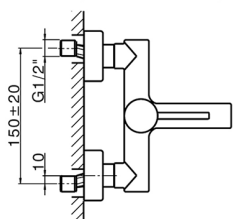

Miscelatore monocomando vasca completo NUOVA KIRUNA_K2000120

MODELLO **K2000120**

Miscelatore monocomando vasca completo, supporto doccia a snodo murale, doccia 3 getti, flex PVC 150 cm

FINITURE DISPONIBILI

-  **21** 21 Cromo
-  **26** 26 Vecchio Rame
-  **2F** 2F Nichel Spazzolato
-  **2W** 2W Oro Spazzolato
-  **40** 40 Nero Opaco
-  **4Q** 4Q Bianco Opaco

CARATTERISTICHE

Ricambio Cartuccia **ZZ95435000**

Cartuccia Monocomando 35 mm

EcoStop

Con il Dispositivo EcoStop l'apertura dell'acqua avviene con un punto duro al 50% circa della portata. Un fermo a metà apertura, da vincere con una leggera forza solo e soltanto quando ci sia una reale necessità di richiesta d'acqua alla massima portata. Ciò permette di consumare fino al 50% in meno di acqua.